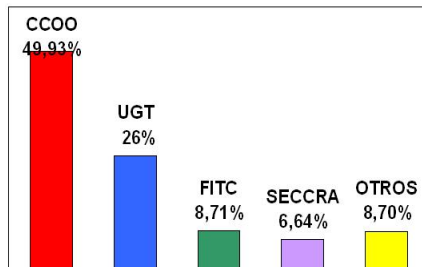

CCOO Federación Servicios

COMFIA-CCO roza el 50% de representación en el conjunto del sector de Cajas Rurales

Con los datos actualizados, los resultados son claros. En [la tabla \(1\)](#) se aprecia de la situación electoral en cajas rurales; un verdadero placer y un orgullo, ser la fuerza sindical mas votada por los trabajadores.

Solo para la reflexión: tenemos el 49,93% de la representación sindical en todo el estado. Como por demos apreciar en esta otra [tabla \(2\)](#), si se constituyera la mesa negociadora en estos momentos, no estarían ni el FITC, ni SECCRA, pues no llegan al 10% La mesa de 15 estaría compuesta por 10 miembros de CCOO y 5 de UGT.