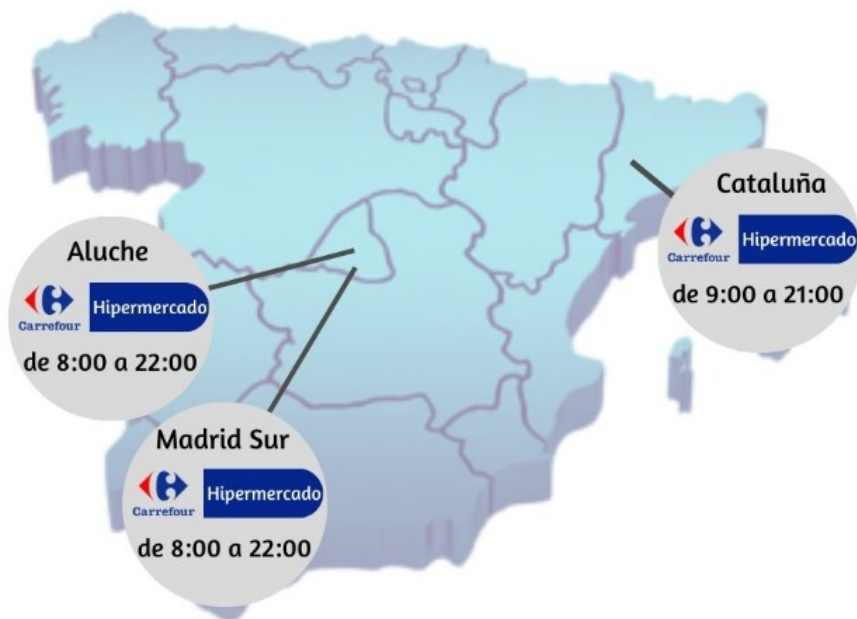

PASE LO QUE PASE, EN CCOO TE INFORMAMOS, PROTEGEMOS Y DEFENDEMOS

CAMBIO EN LOS HORARIOS DE APERTURA Y CIERRE DE HIPERMERCADOS

**FECHA
DE
EFECTOS**

A partir del 01 de febrero, habrá cambios en los horarios comerciales de apertura y cierre que afectan a los Hipermercados

**HORARIO DE
APERTURA COMERCIAL**

9:00 a 22:00 hrs.

El horario de apertura comercial será de 9:00 a 22:00 horas en todos los Hipermercados con carácter general

No obstante, habrá excepciones en Cataluña en aplicación de la normativa de comercio a nivel autonómico.

EXCEPCIONES

Los Hipermercados de **Cataluña** tendrán un horario de 9:00 a 21:00 horas.

El Hipermercado de **Aluche** tendrá un horario de 8:00 a 22:00 horas.

El Hipermercado de **Madrid Sur** tendrá un horario de 8:00 a 22:00 horas.

En caso de duda consulta a tus delegad@s de **CCOO**

CCOO EL PODER DE CAMBIAR LAS COSAS

Afíliate