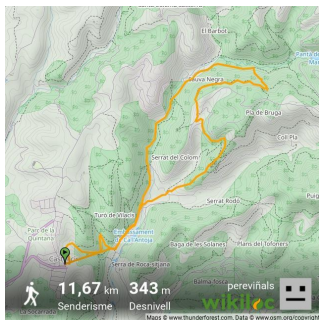

Excursió a Castellcir

Dijous 27 d'octubre 2022

>> [Inscriu-te a través d'aquest formulari CLICA AQUÍ](#)

(si trobas alguna dificultat envia un correu pensionistes.serveis@ccoo.cat)

Hora de trobada: A les 7,30 al lloc habitual, a la sortida de l'estació de tren de Sant Andreu Arenal, darrera de l'estació d'autobusos de Fabra i Puig, metro Fabra i Puig.

L'excursió serà per la zona de Castellcir, la fageda de la Sauva Negra i el Castell de la Popa.

Una ruta d'uns 11-12 quilòmetres amb desnivell moderat.

Mira aquesta ruta!

<https://ca.wikiloc.com/rutes-senderisme/castellcir-116662345>