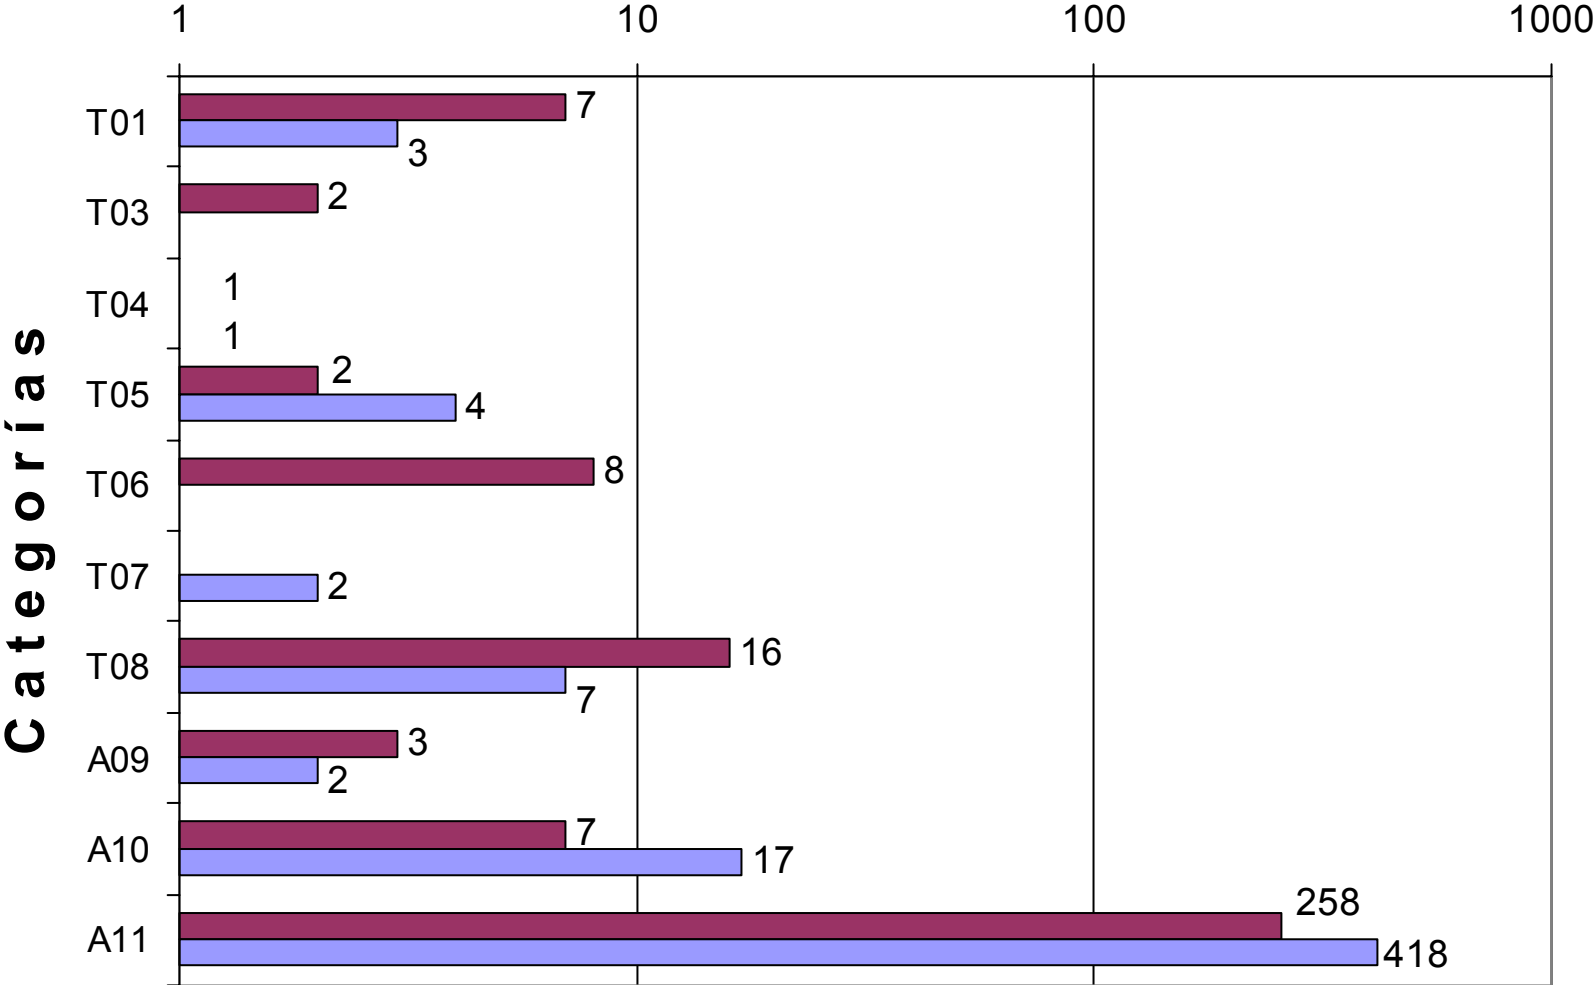

Año 2003 - Contratación por género

Año 2003 - Tipos de contrato y duración en días

Año 2003 - Contratos realizados según género

Año 2003 - Categorías contratadas por género

Año 2003 - Contratación temporal por meses

◆ Contratos firmados

■ Promedio días contratados

Año 2004 - Retribución anual de los contratados en el sector respecto al Banco de Sabadell