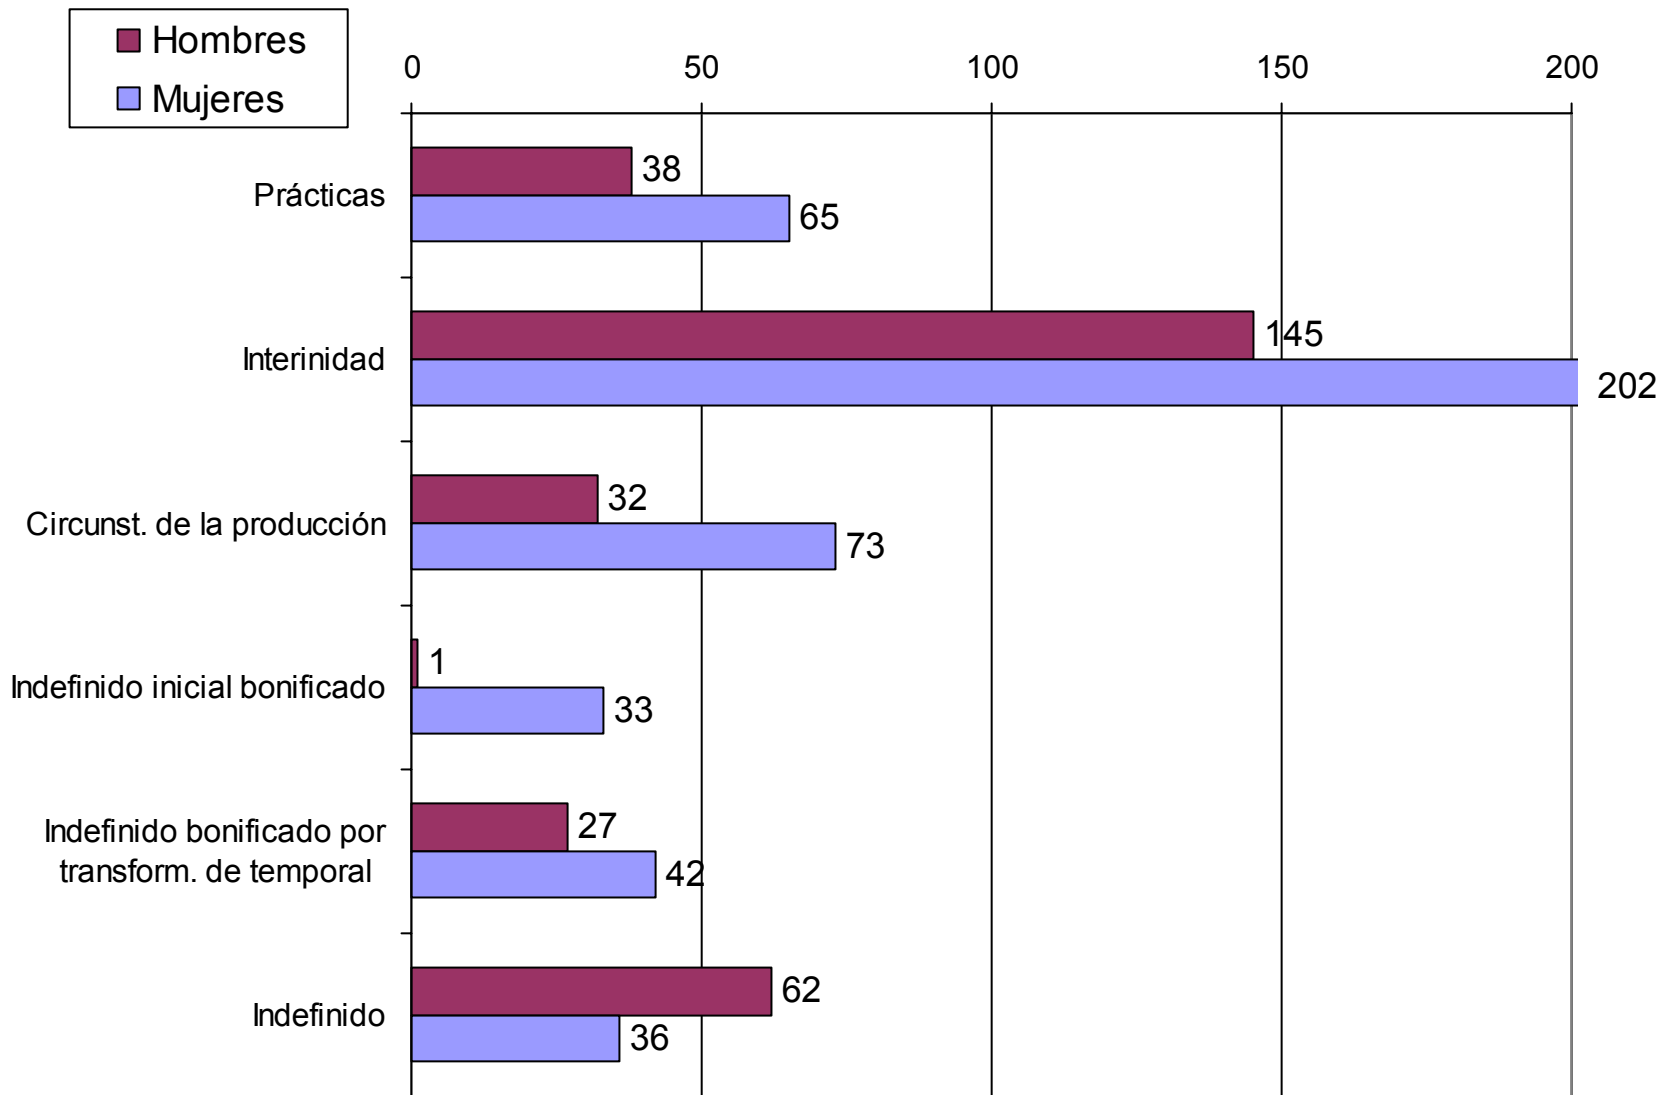

Año 2003 - Contratación por género

Año 2003 - Tipos de contrato y duración en días

Año 2003 - Contratos realizados según género

Año 2003 - Categorías contratadas por género

Año 2003 - Contratación temporal por meses

◆ Contratos firmados

■ Promedio días contratados

Año 2004 - Retribución anual de los contratados en el sector respecto al Banco de Sabadell