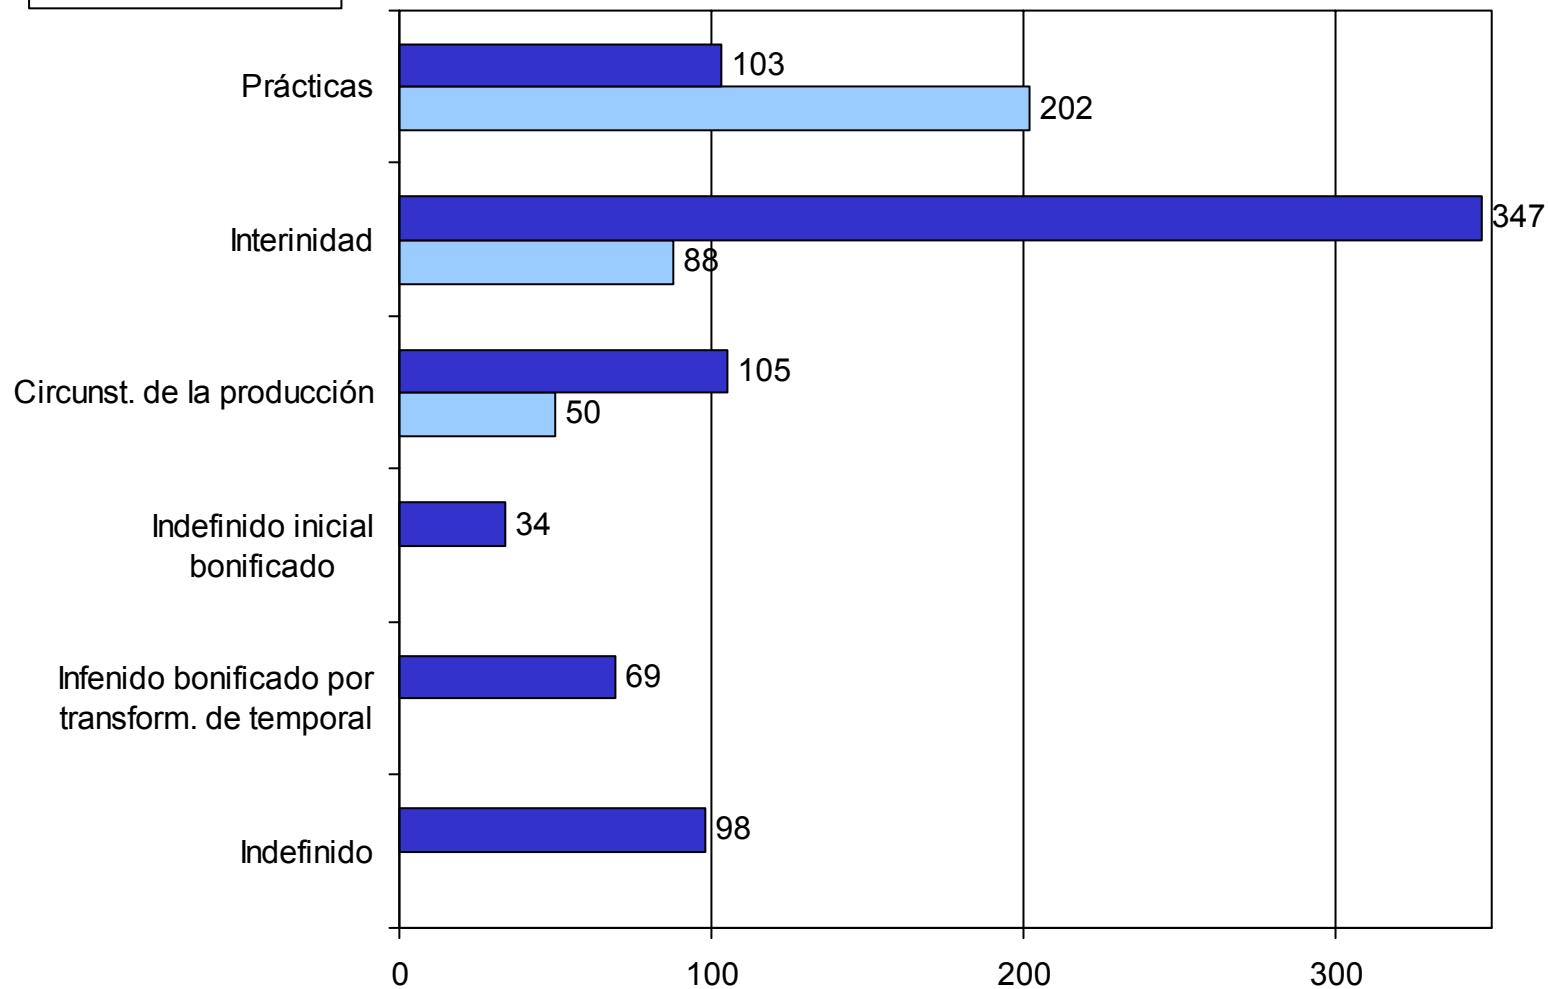

Año 2003 - Contratación por género

Año 2003 - Tipos de contrato y duración en días

Año 2003 - Contratos realizados según género

Año 2003 - Categorías contratadas por género

Año 2003 - Contratación temporal por meses

◆ Contratos firmados

■ Promedio días contratados

Año 2004 - Retribución anual de los contratados en el sector respecto al Banco de Sabadell