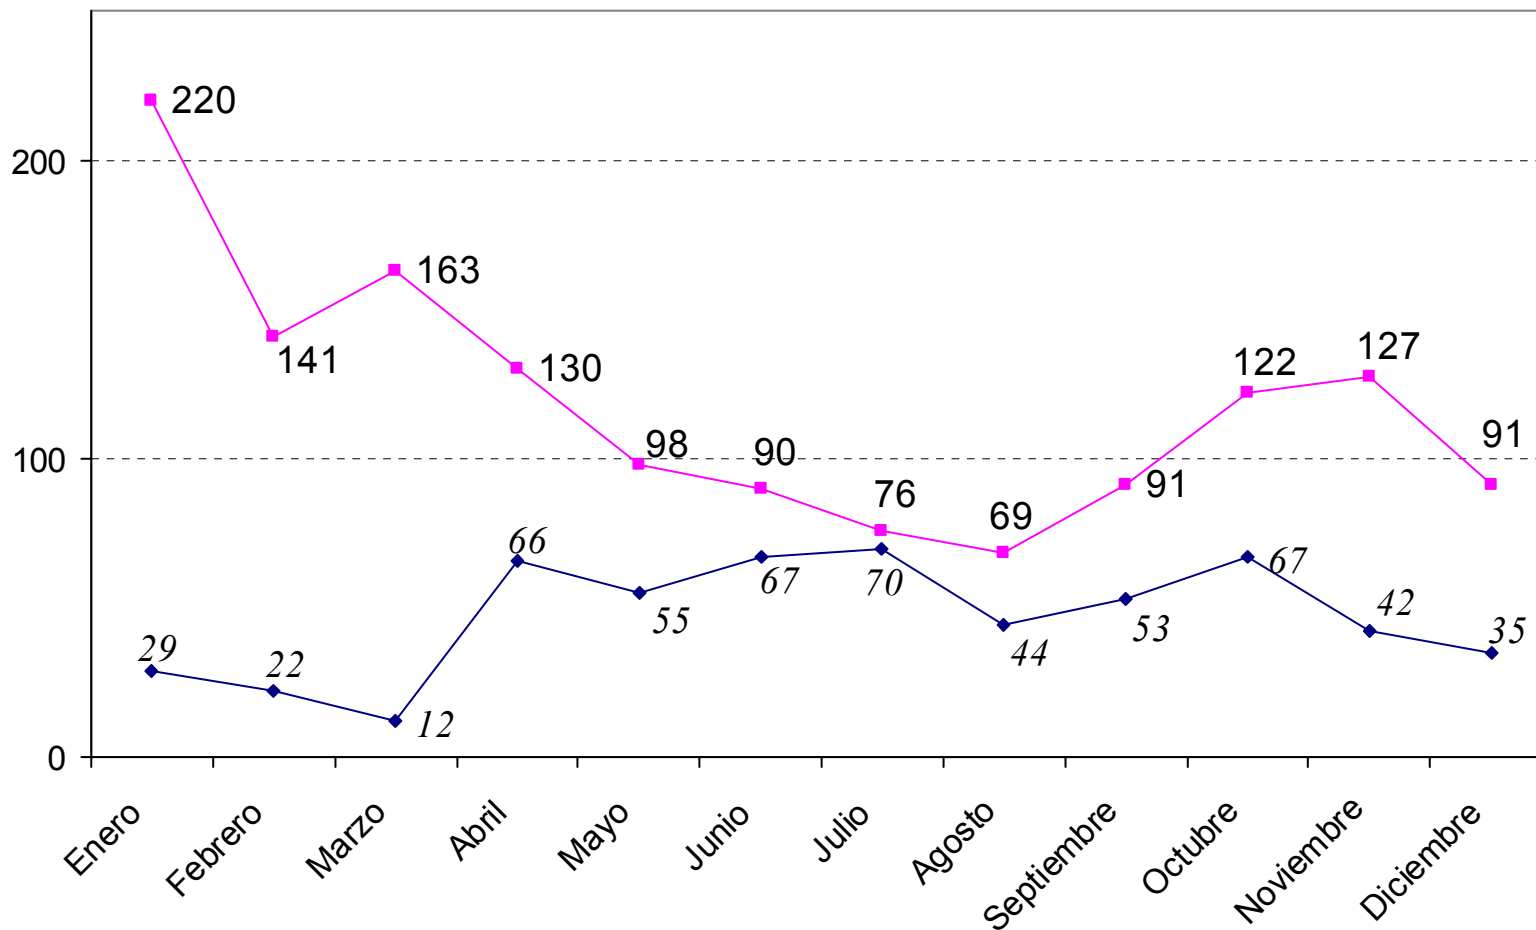

Año 2003 - Contratación por género

Año 2003 - Tipos de contrato y duración en días

Año 2003 - Contratos realizados según género

Año 2003 - Categorías contratadas por género

Año 2003 - Contratación temporal por meses

◆ Contratos firmados

■ Promedio días contratados

Año 2004 - Retribución anual de los contratados en el sector respecto al Banco de Sabadell