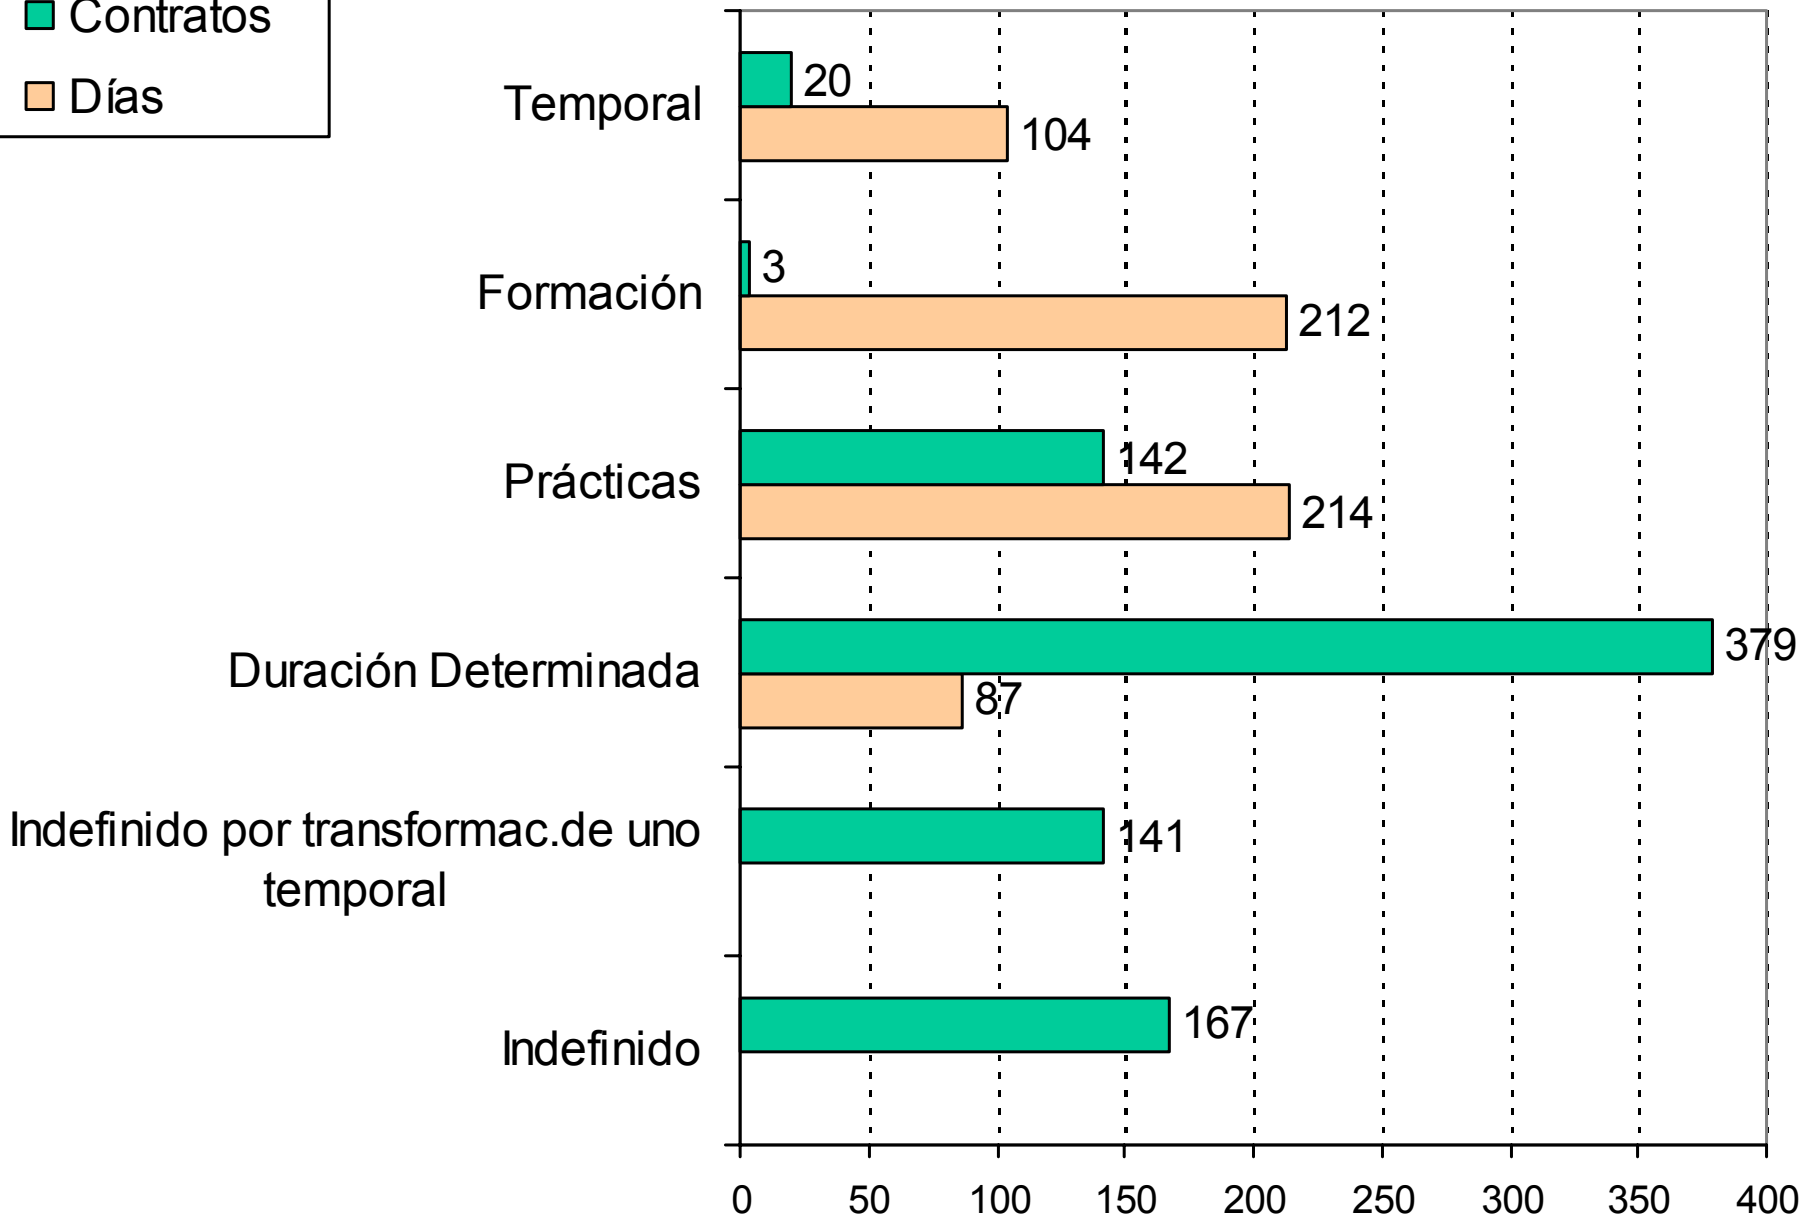

## Año 2002 - Contratos utilizados por género

# Año 2002 - Categorías contratadas por género

■ Hombres ■ Mujeres

## Año 2002 - Tipos de contrato y duración media en días

■ Contratos

■ Días

# Año 2002 - Contratación temporal por meses

- Duración media en días de los contratos temporales
- ◆ Contratos temporales realizados