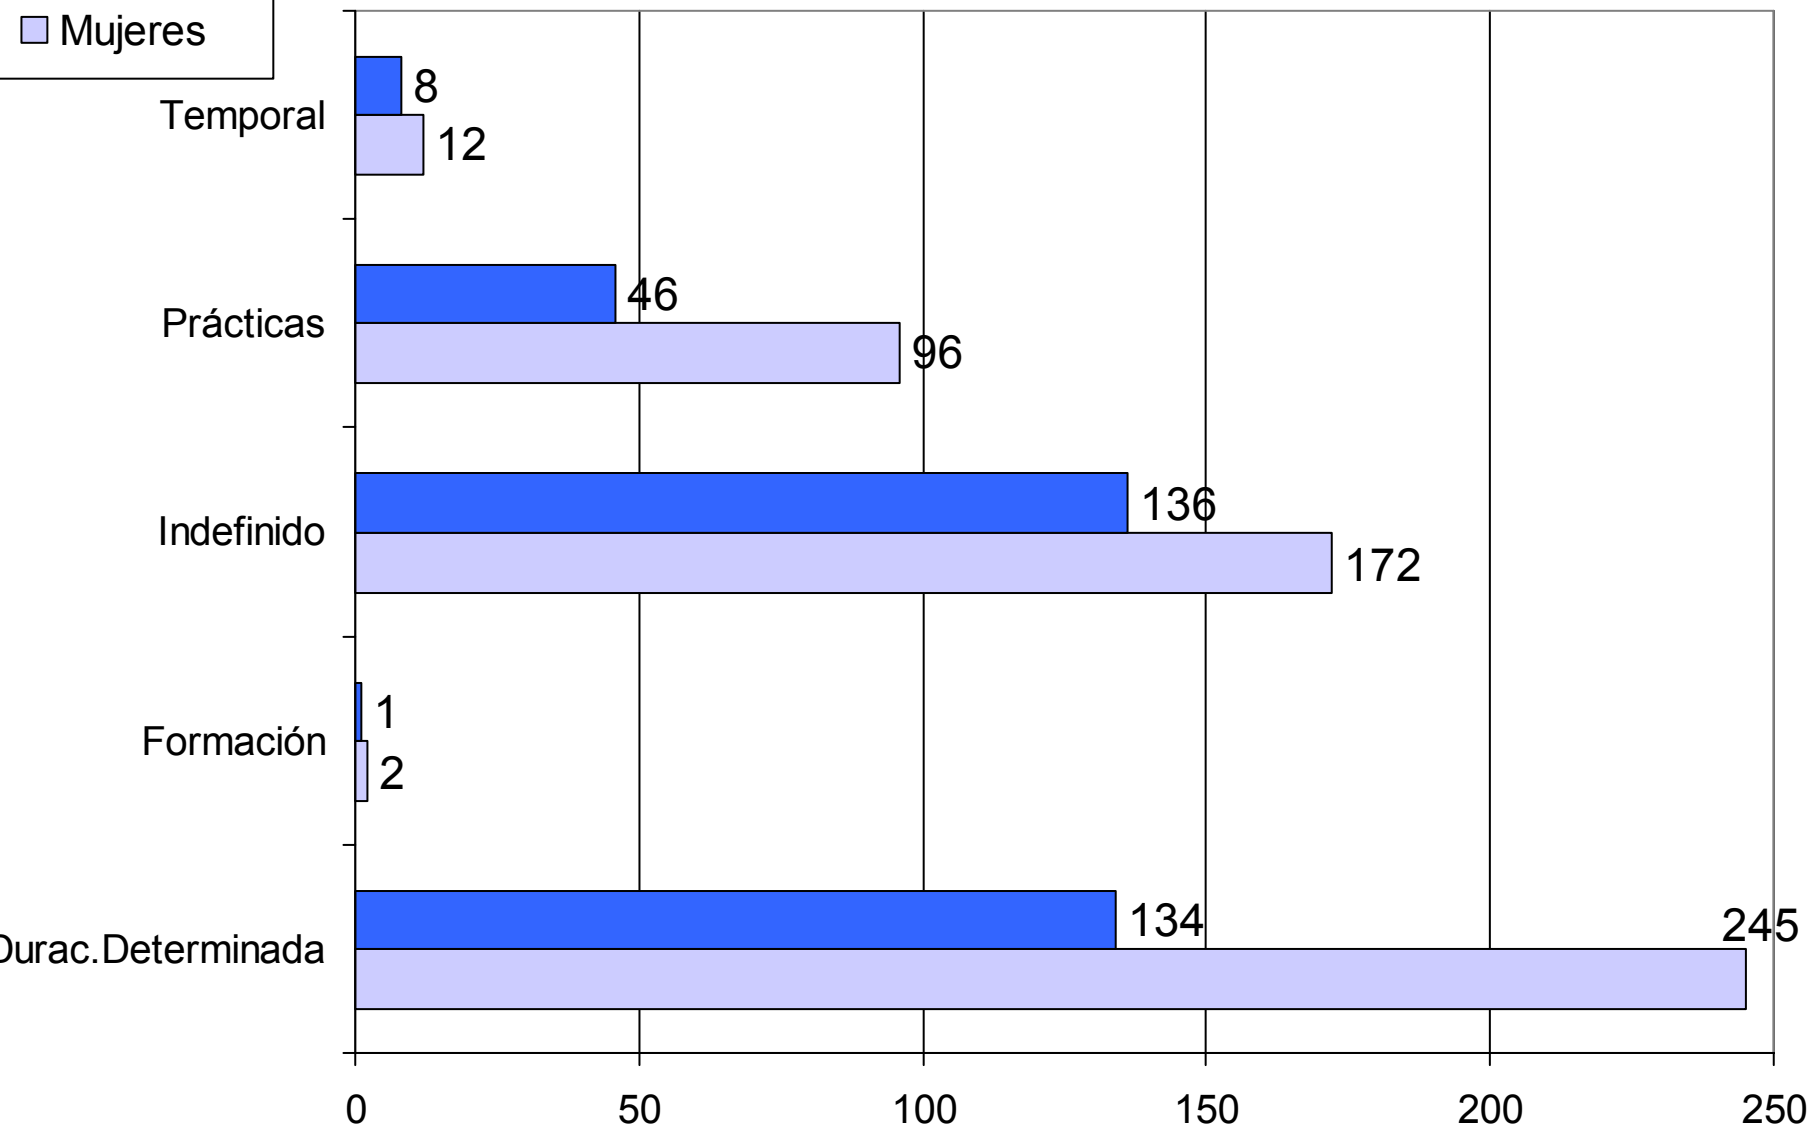

# Año 2002 - Retribución anual de los contratados en Banco Sabadell y en el sector

—◆— B.Sabadell    - - ■ - - BBVA, SCH o Popular

## Año 2002 - Contratación por género

## Año 2002 - Contratos utilizados por género