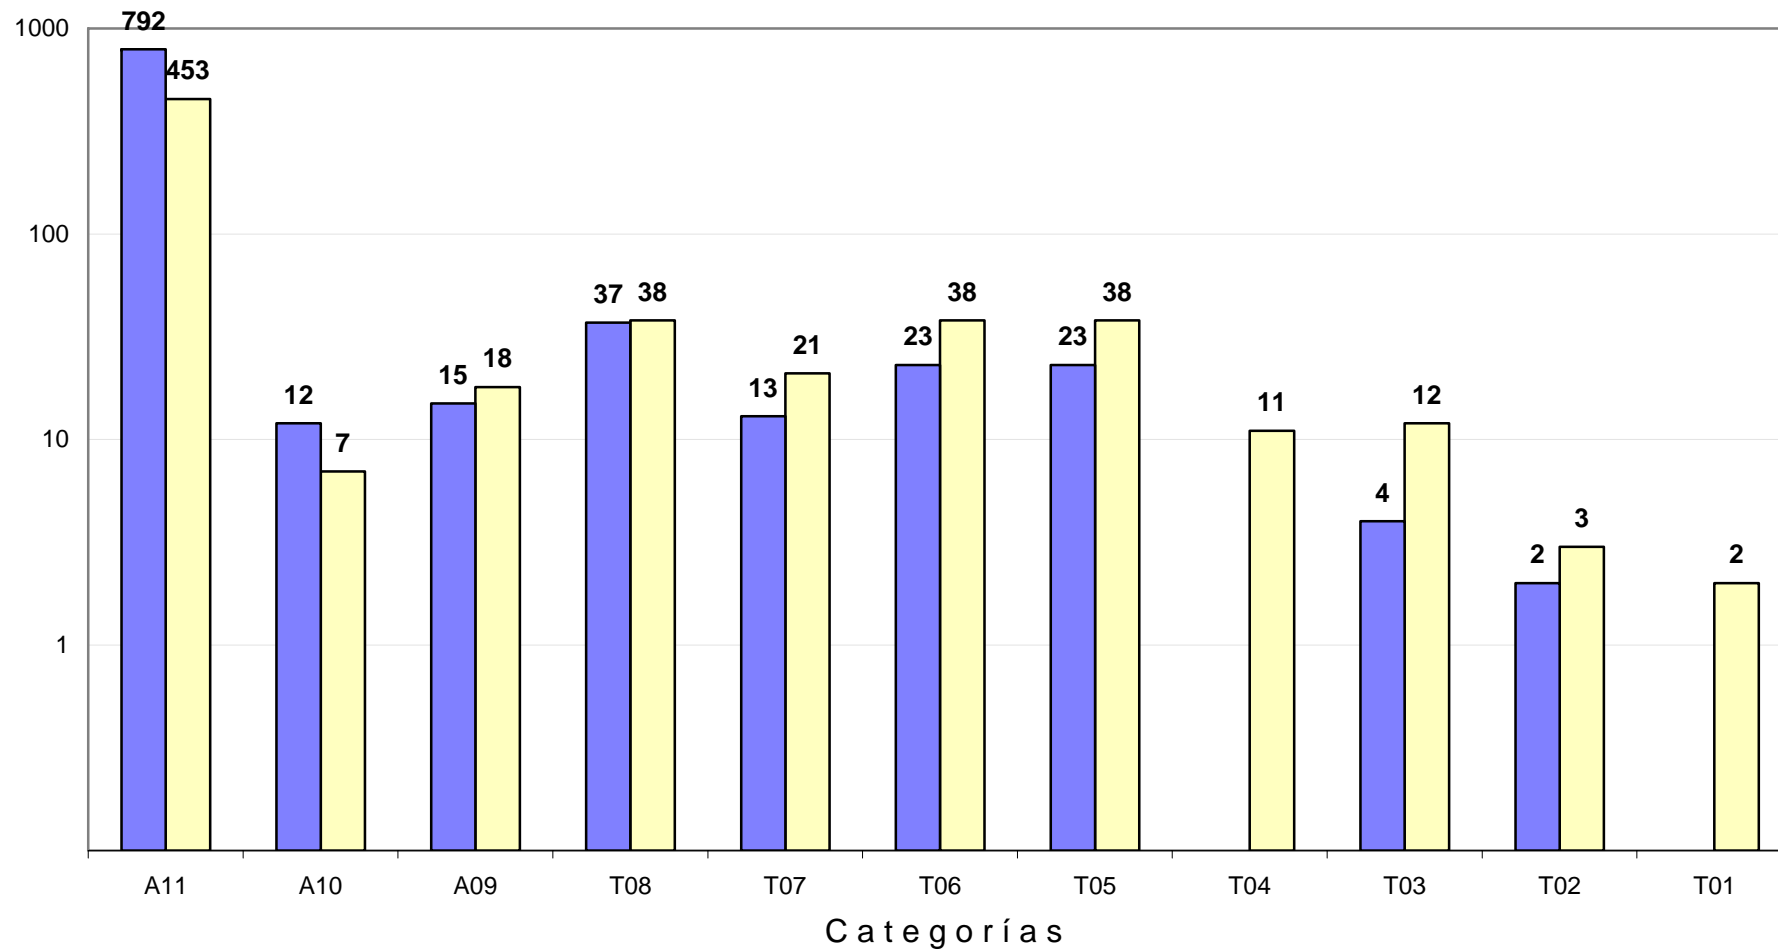

Año 2006 - Contratación por género

Año 2006 - Contratos utilizados por género

Año 2006 - Categorías contratadas por género

Hombres Mujeres

Año 2006 - Tipo de contrato y duración media en días

Año 2006 - Contratación temporal por meses