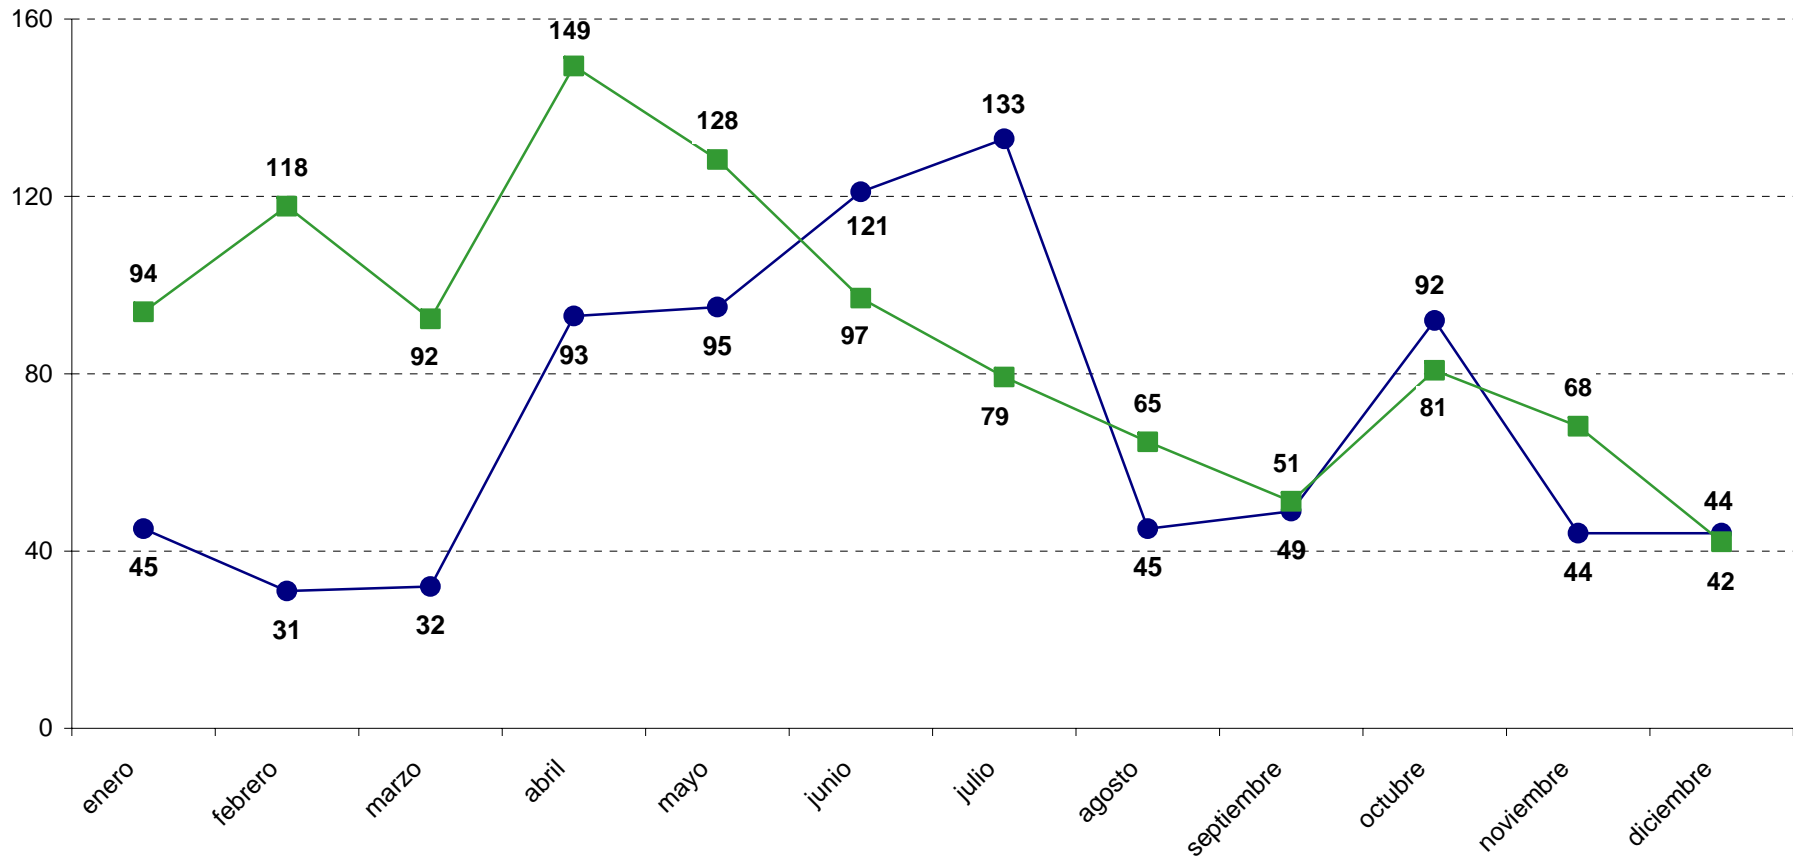

Año 2006 - Contratación por género

Año 2006 - Contratos utilizados por género

Año 2006 - Categorías contratadas por género

Hombres Mujeres

Año 2006 - Tipo de contrato y duración media en días

Año 2006 - Contratación temporal por meses

- Contratos firmados
- Promedio días contratados

Año 2006 - Retribución anual de los contratados en Banco Sabadell y en el sector