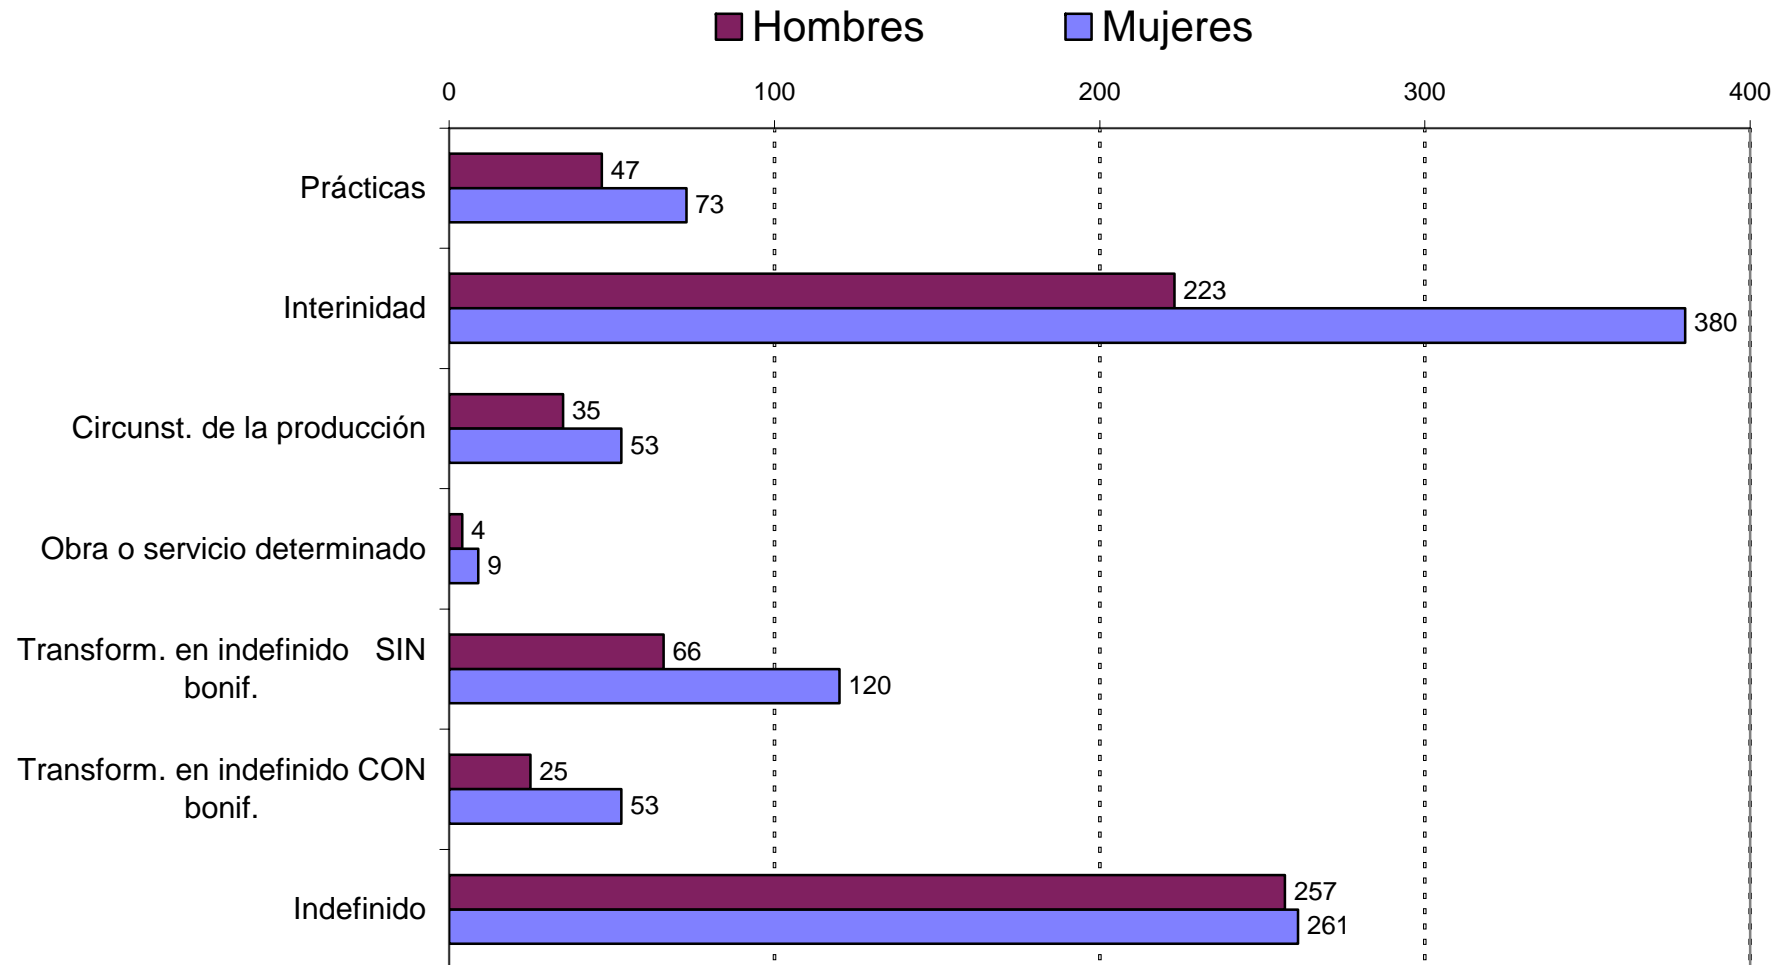

Año 2006 - Contratación por género

Año 2006 - Contratos utilizados por género

Año 2006 - Categorías contratadas por género

Hombres Mujeres

Año 2006 - Tipo de contrato y duración media en días

Año 2006 - Contratación temporal por meses

- Contratos firmados
- Promedio días contratados

Año 2006 - Retribución anual de los contratados en Banco Sabadell y en el sector