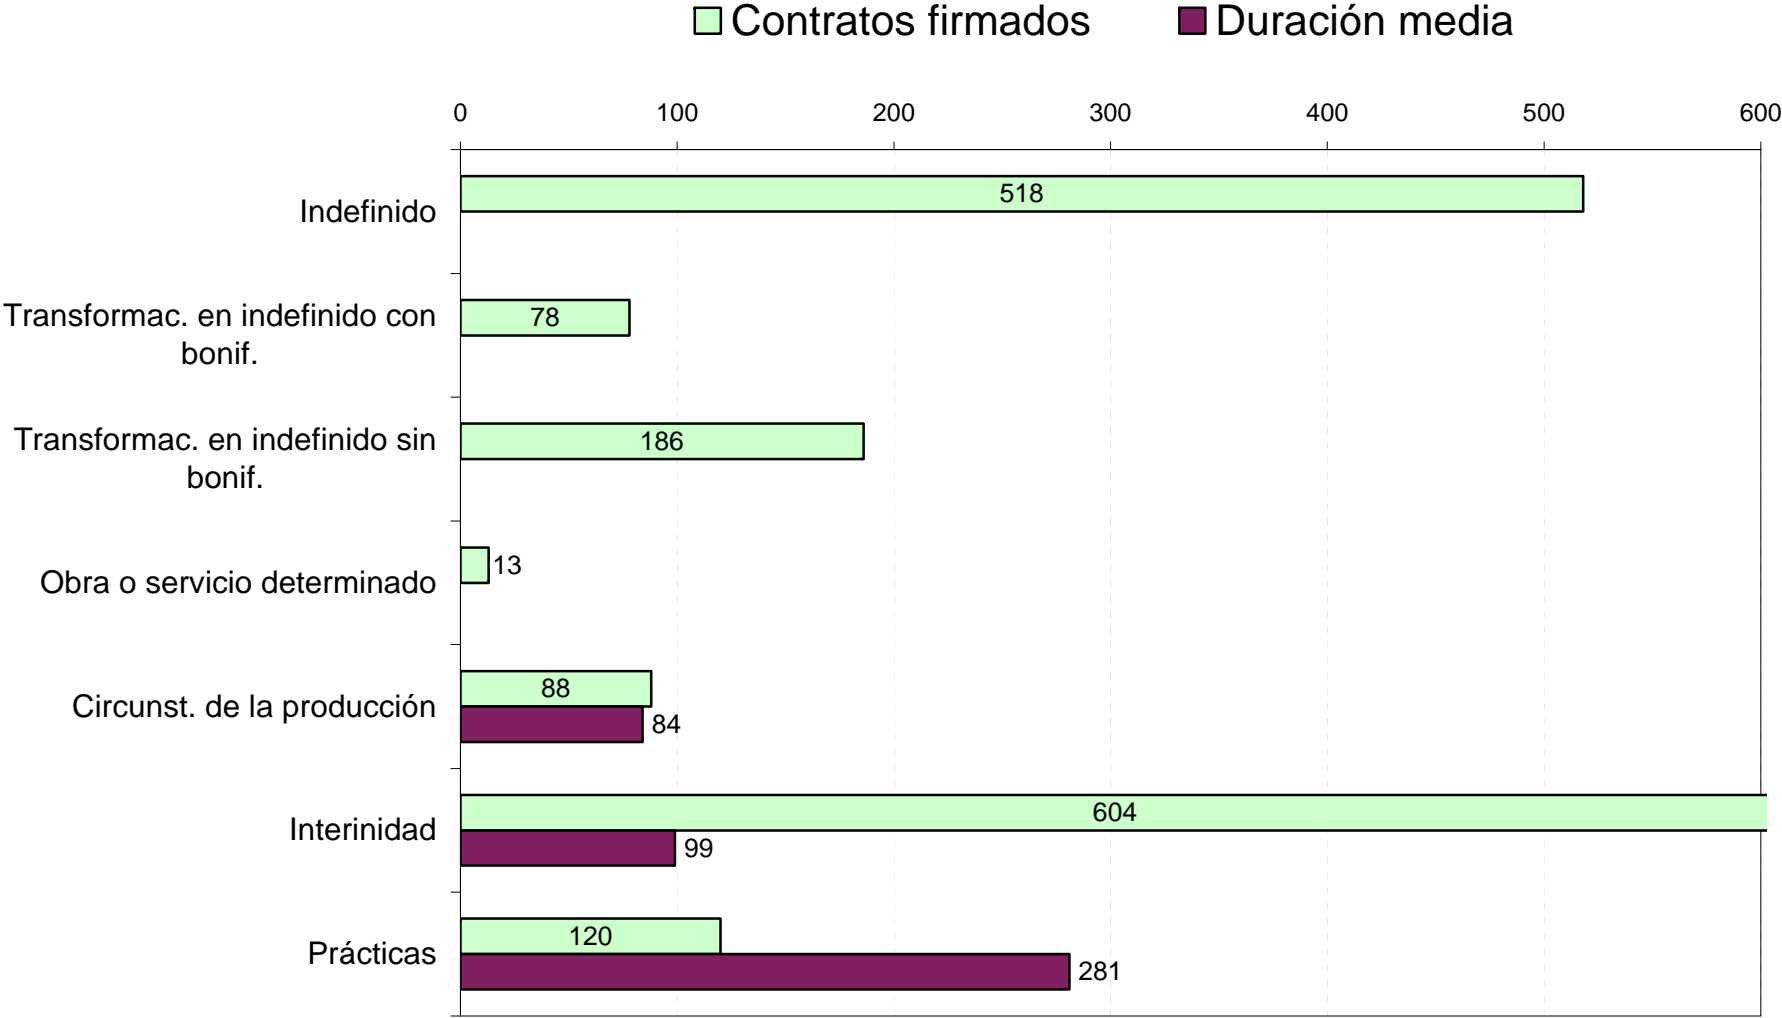

Año 2006 - Contratación por género

Año 2006 - Contratos utilizados por género

Año 2006 - Categorías contratadas por género

Hombres Mujeres

Año 2006 - Tipo de contrato y duración media en días

Año 2006 - Contratación temporal por meses

- Contratos firmados
- Promedio días contratados

Año 2006 - Retribución anual de los contratados en Banco Sabadell y en el sector