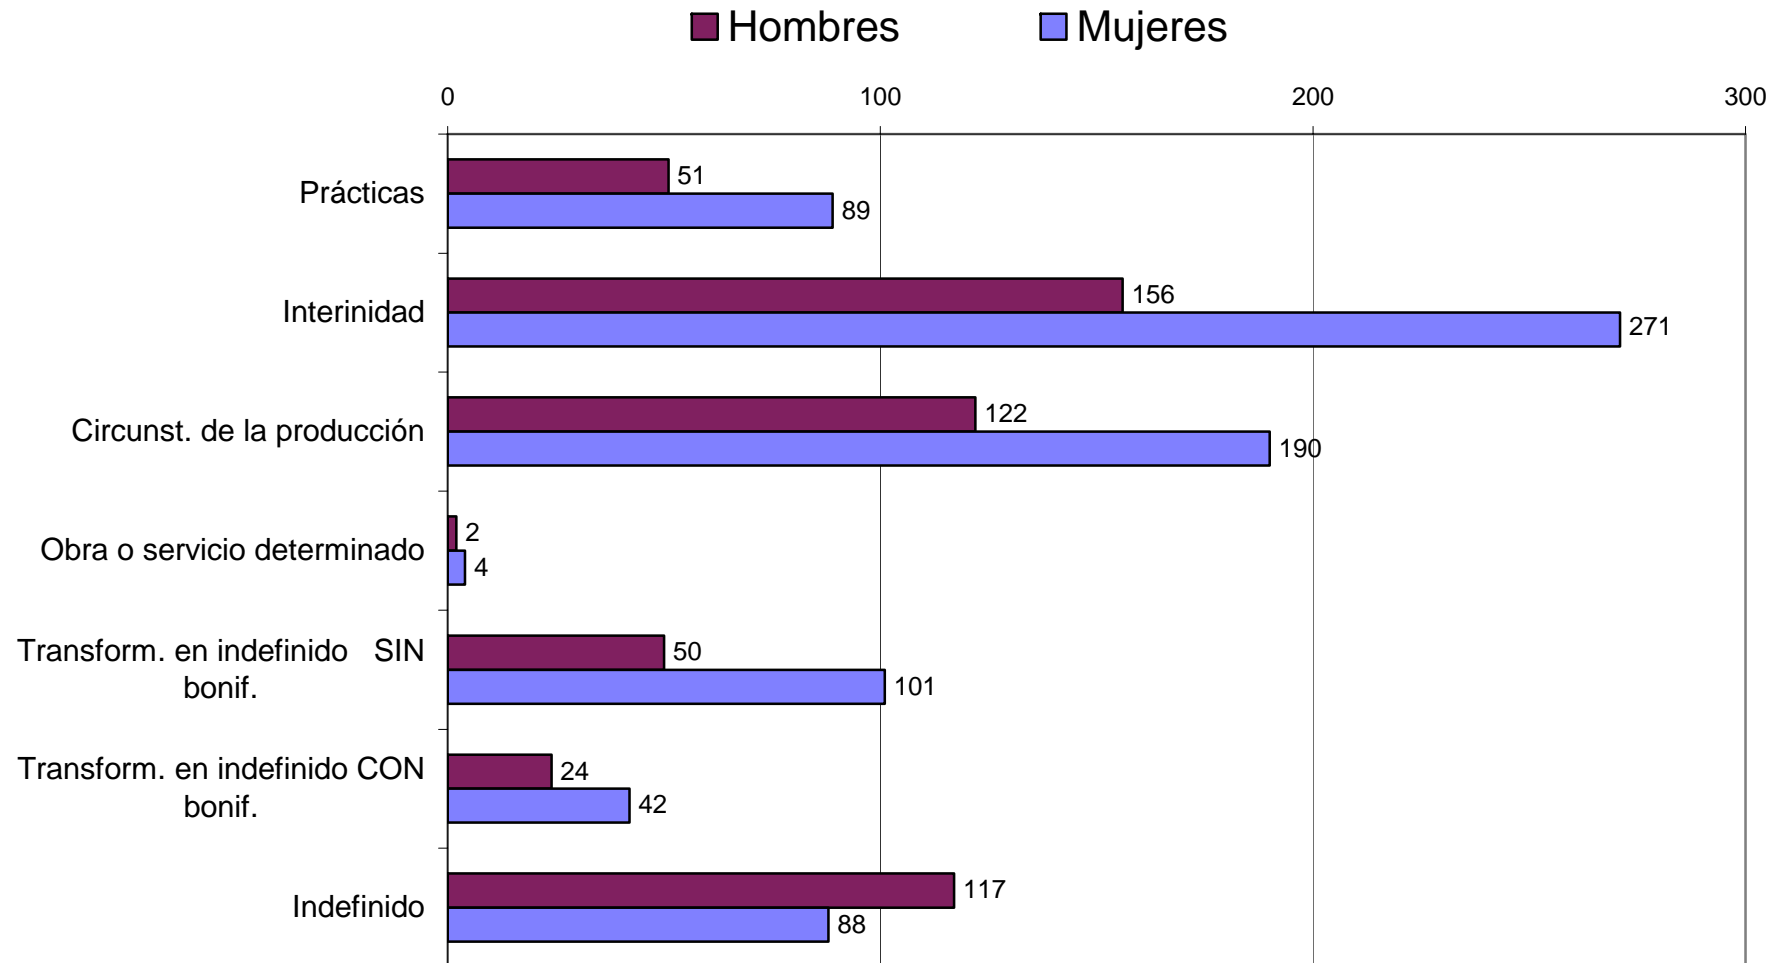

Año 2005 - Contratación por género

Año 2005 - Contratos utilizados por género

Año 2005 - Categorías contratadas por género

Hombres

Mujeres

Año 2005 - Tipo de contrato y duración media en días

Año 2005 - Contratación temporal por meses

Año 2005 - Retribución anual de los contratados en Banco Sabadell y en el sector