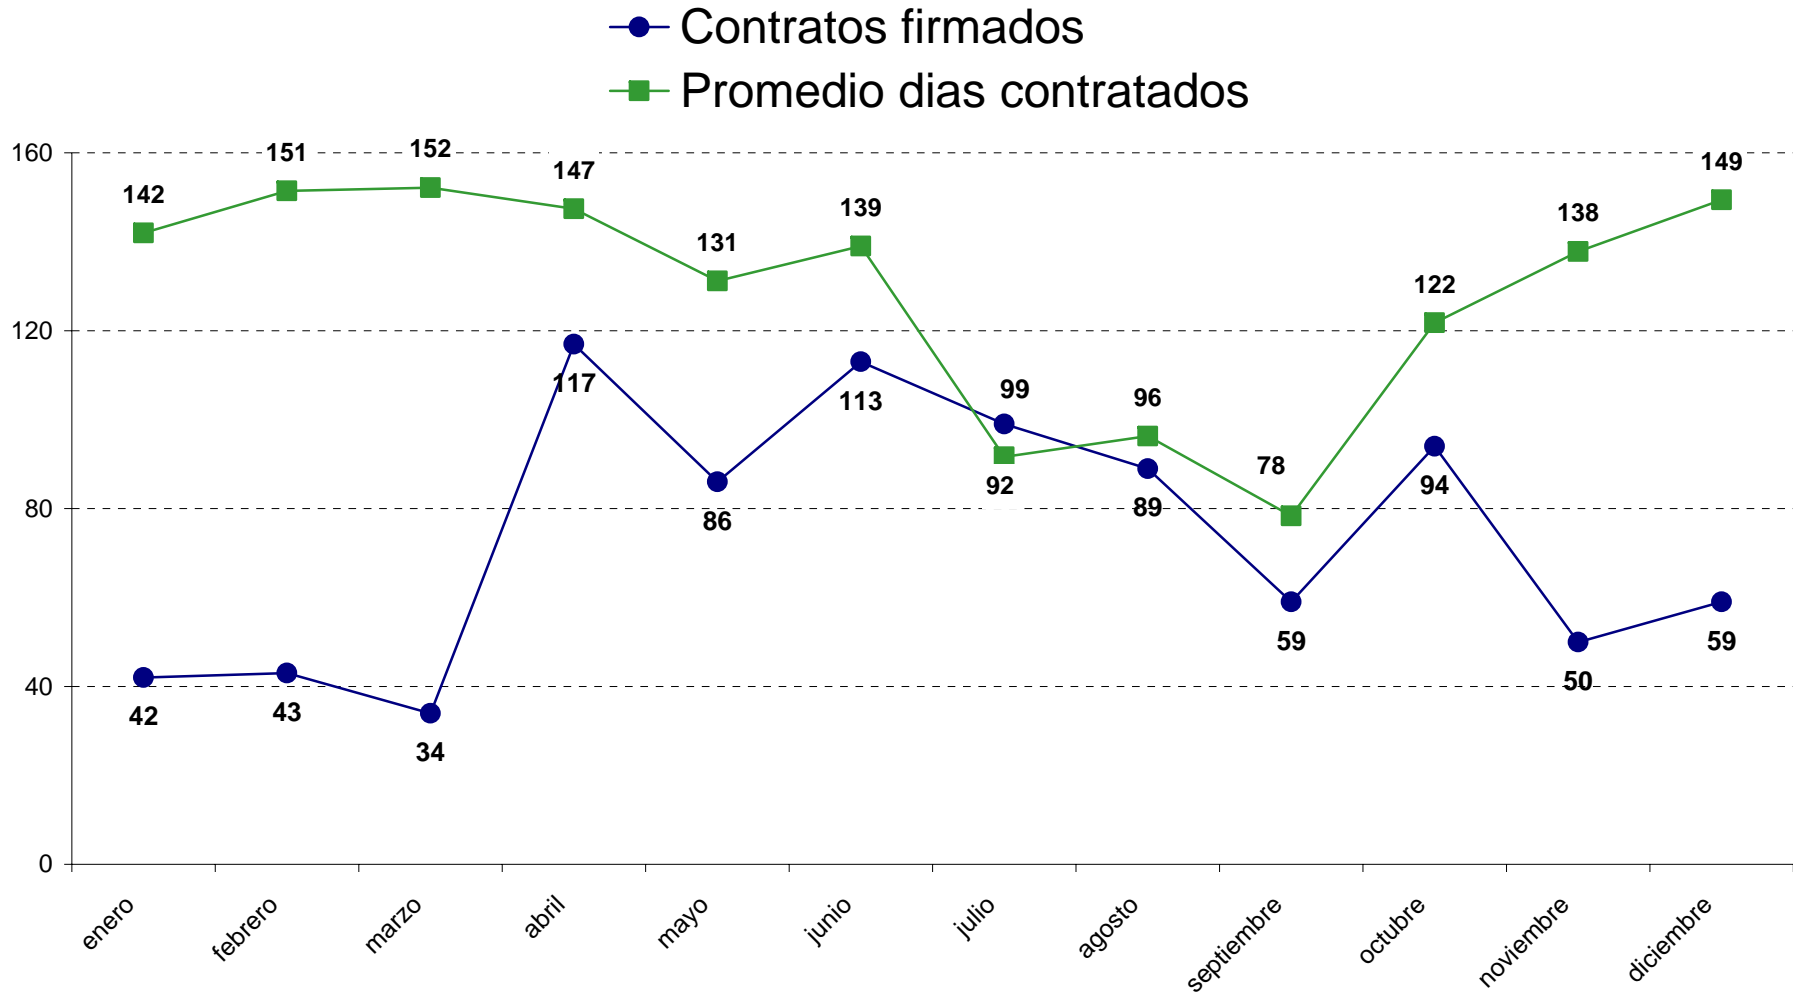

Año 2005 - Contratación por género

Año 2005 - Contratos utilizados por género

Año 2005 - Categorías contratadas por género

Hombres

Mujeres

Año 2005 - Tipo de contrato y duración media en días

Año 2005 - Contratación temporal por meses

Año 2005 - Retribución anual de los contratados en Banco Sabadell y en el sector