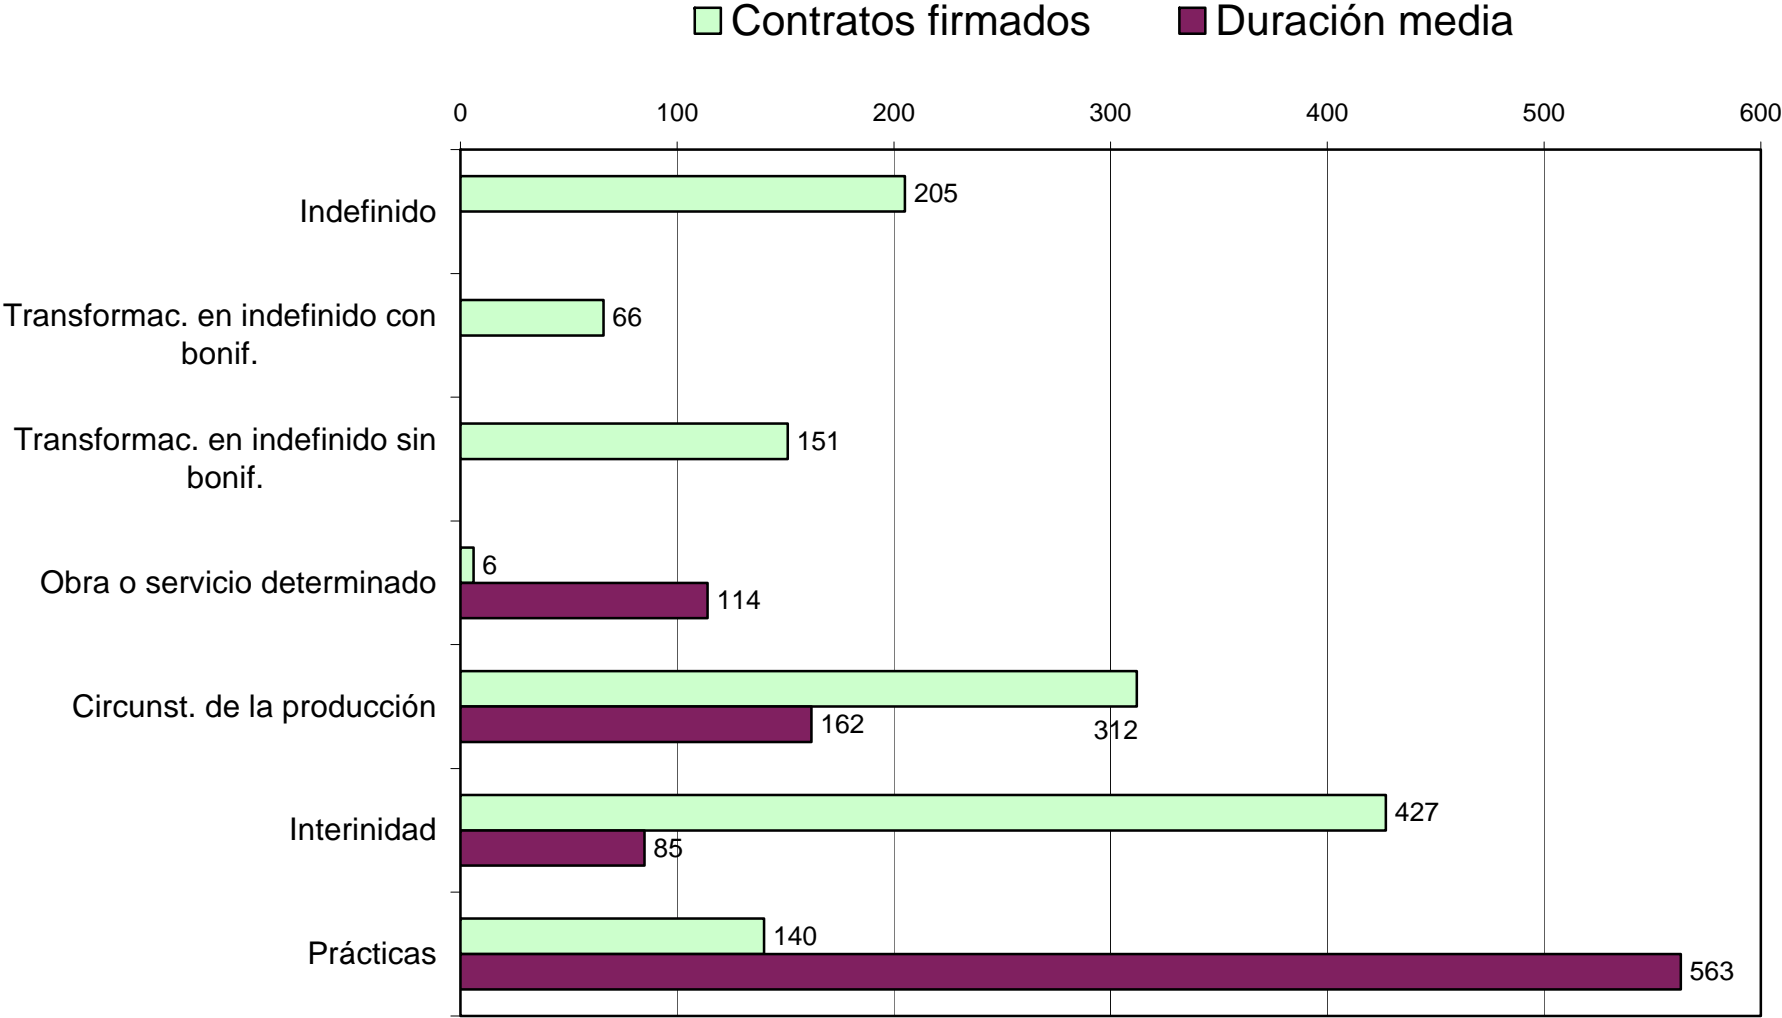

Año 2005 - Contratación por género

Año 2005 - Contratos utilizados por género

Año 2005 - Categorías contratadas por género

Hombres

Mujeres

Año 2005 - Tipo de contrato y duración media en días

Año 2005 - Contratación temporal por meses

Año 2005 - Retribución anual de los contratados en Banco Sabadell y en el sector