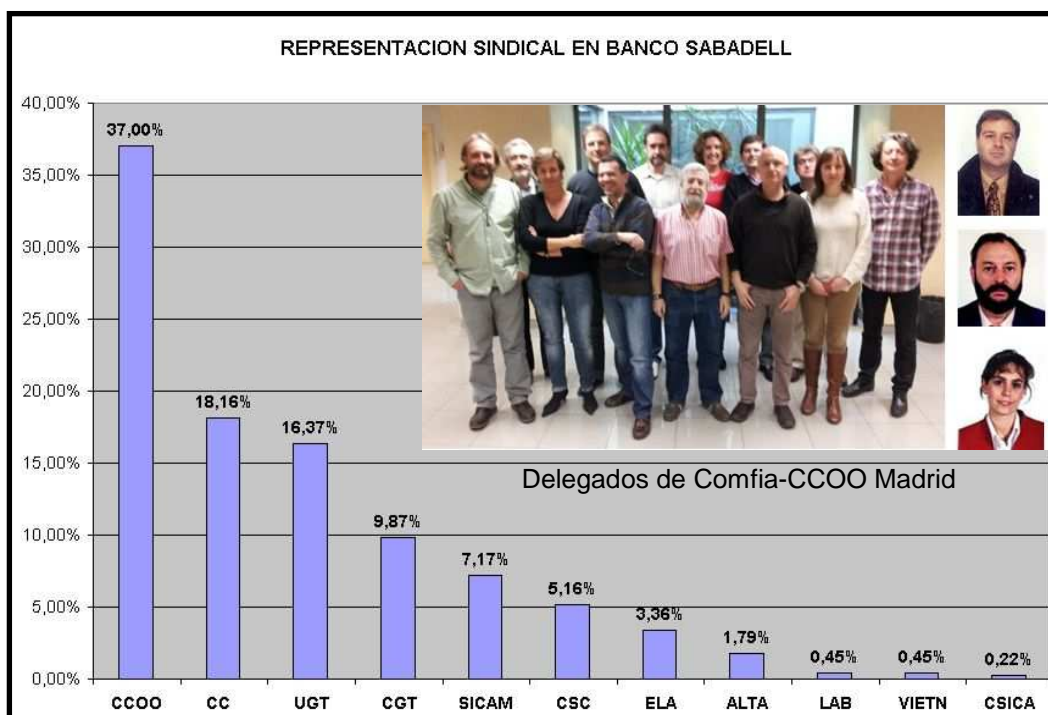

Este miércoles 17 de abril, a raíz del aumento de plantilla que ha supuesto la fusión de Banco Sabadell con Banco CAM, se han realizado elecciones parciales en el provincial de Madrid para la elección de 6 delegados.

Comfia-CCOO ha obtenido unos excelentes resultados, con el 38,56% de los votos emitidos. De un censo de 1.050 personas, han ejercido su derecho al voto 848 (80,76%), con 50 votos en blanco y 11 nulos, que dan estos resultados:

DELEGADOS PROVINCIAL MADRID			
RESULTADOS EN LAS ELECCIONES PARCIALES		REPRESENTACION ACTUAL DESPUES DE LAS PARCIALES	DELEGADOS
	DELEGADOS		
CCOO	327 Votos / 3 Deleg.	CCOO	11
UGT	164 Votos / 1 Deleg.	UGT	5
CGT	137 Votos / 1 Deleg.	CGT	4
CC	105 Votos / 1 Deleg.	CC	3
SICAM	54 Votos / 0 Deleg.	SICAM	0

Los delegados electos por nuestro sindicato han sido **Gema Martínez, Rafael Gómez y Julián Gómez**, que conjuntamente con los delegados ya electos anteriormente en el provincial (Jorge Casillas, Juan C. Cozas, Elena Díaz, Manuel Fernández, Nuria Lobo, Bernardo López, Oscar Martín, Rafa Muñoz, Olga Olivares y Pablo Rodríguez), y con el soporte del resto de compañeros de la sección sindical de CCOO en Madrid (Rosa Alvariño, Rafa Bosch, Joanna Casas, Juan Faus, Luis Gutiérrez, Julio Herrero, Rafa Macías, Judith Martínez, Leo Martínez, Eva Natal, Nieves Pérez y Paco Ranz), esperamos responder a la confianza que habéis depositado en nosotros desarrollando una buena tarea sindical.

Muchas gracias.

Ninguno de nosotros es tan fuerte como todos nosotros

te interesa