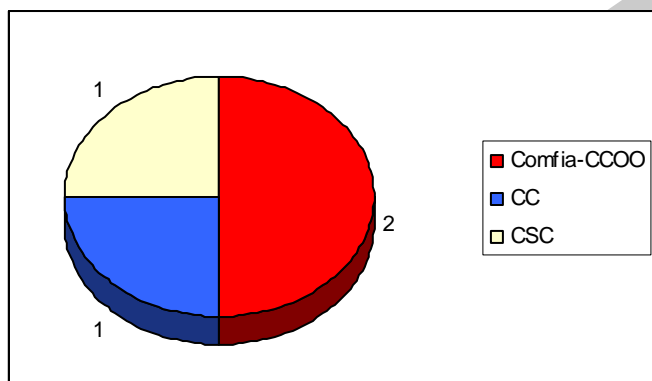

Eleccions parcials a l'edifici Torre Diagonal (Barcelona)

| Sindicat | Vots | Delegats |
|-------------|------|----------|
| Comfia-CCOO | 67 | 2 |
| CC | 37 | 1 |
| CSC | 20 | 1 |
| UGT | 9 | 0 |

Eleccions en Guipúscoa – Provincial

| Sindicat | Vots | Delegats |
|-------------|------|----------|
| ELA | 63 | 4 |
| Comfia-CCOO | 56 | 4 |
| LAB | 23 | 1 |