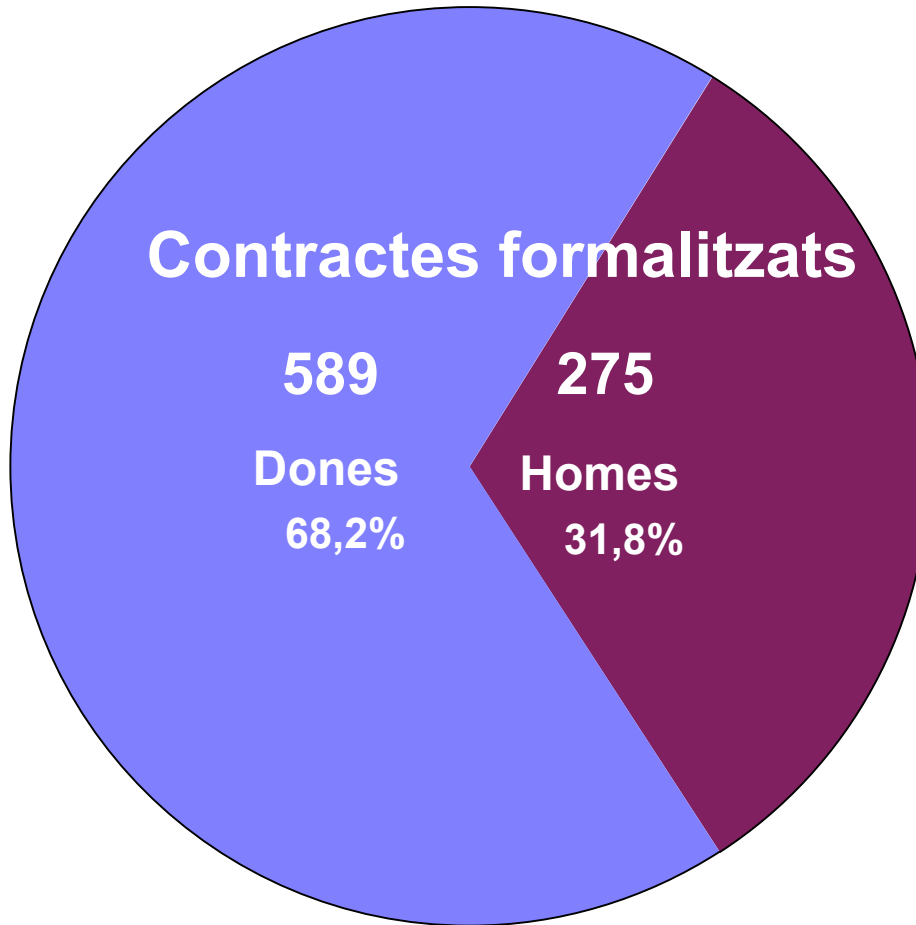

Any 2004 - Contratació per gènere

Any 2004 - Tipus de contracte i durada mitjana en dies

Any 2004 - Contractes utilitzats per gènere

Homes Dones

0 50 100 150 200 250

Pràctiques

Interinitat

Circunst. de la producció