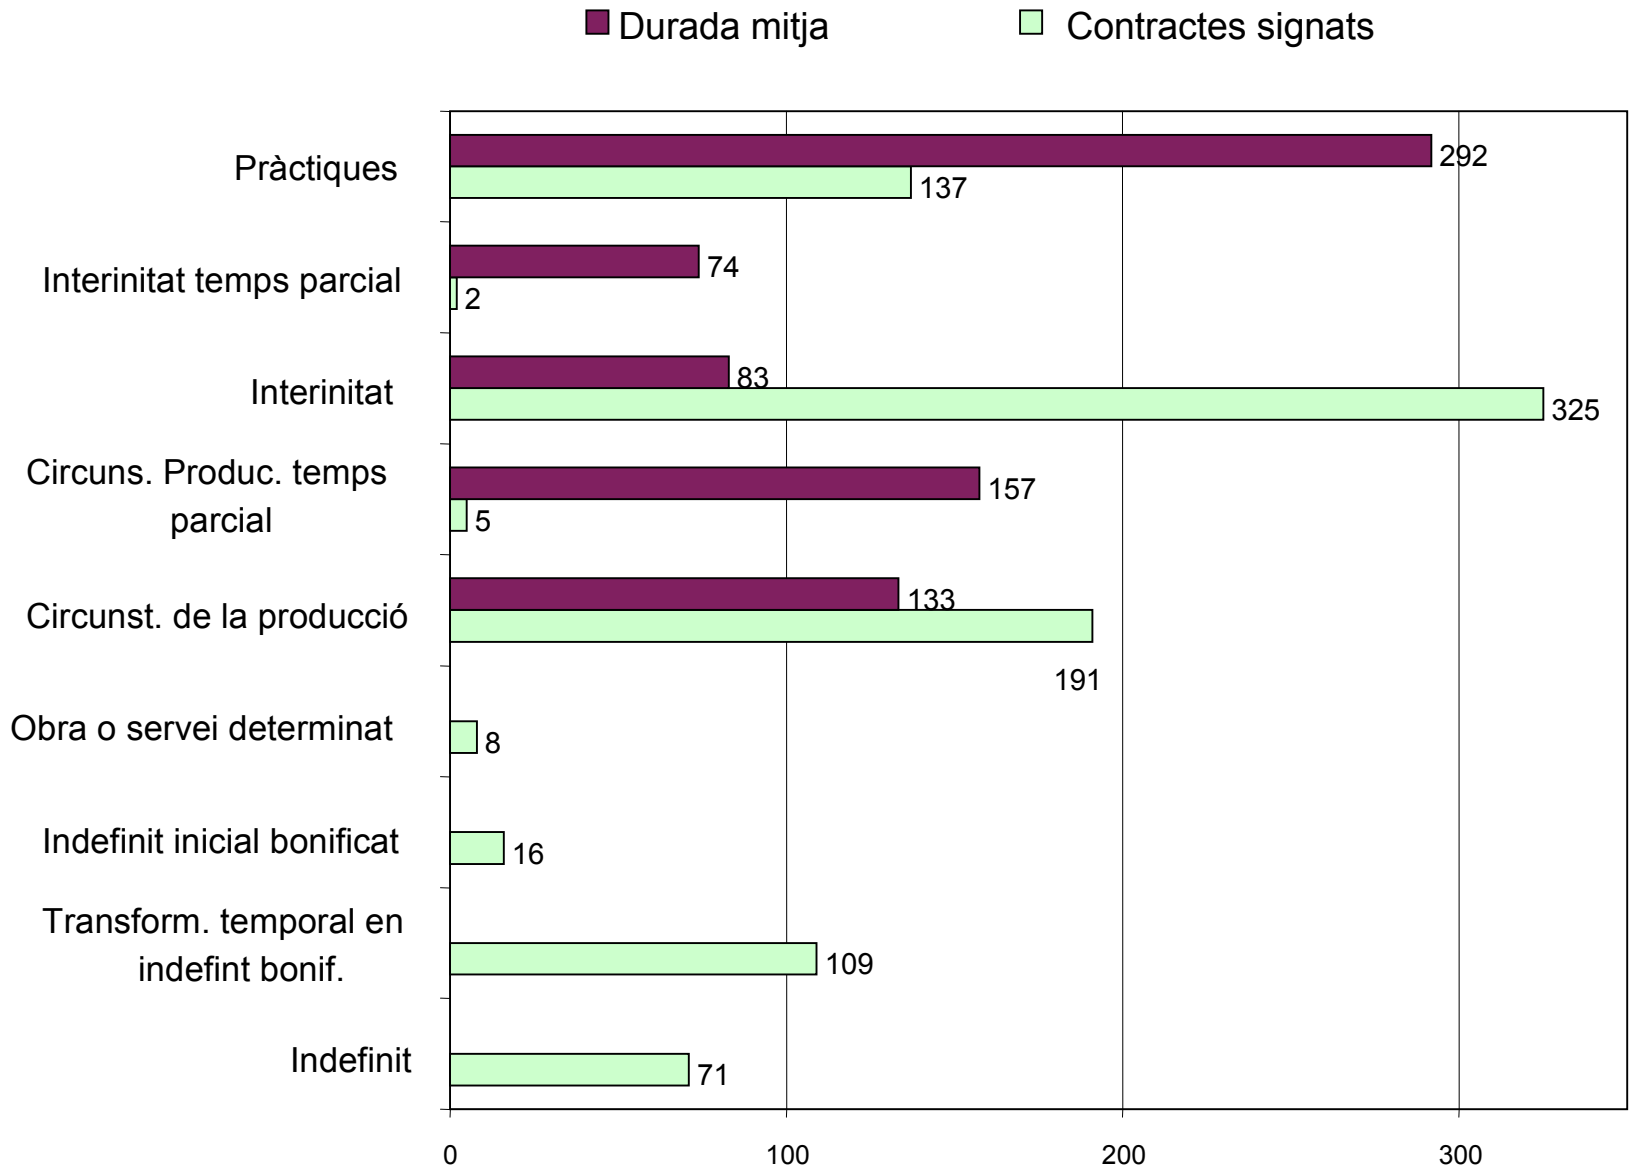

Any 2004 - Contratació per gènere

Any 2004 - Tipus de contracte i durada mitjana en dies

Any 2004 - Contractes utilitzats per gènere

Homes Dones

0 50 100 150 200 250

Pràctiques

Interinitat

Circunst. de la producció

Obra o servei determinat

Indefinit inicial bonificat

transform. de temporal en indefinit bonificat

Indefinit

Any 2004 - Categories contractades per gènere

■ Dones

■ Homes

Any 2004 - Contratació temporal per mesos