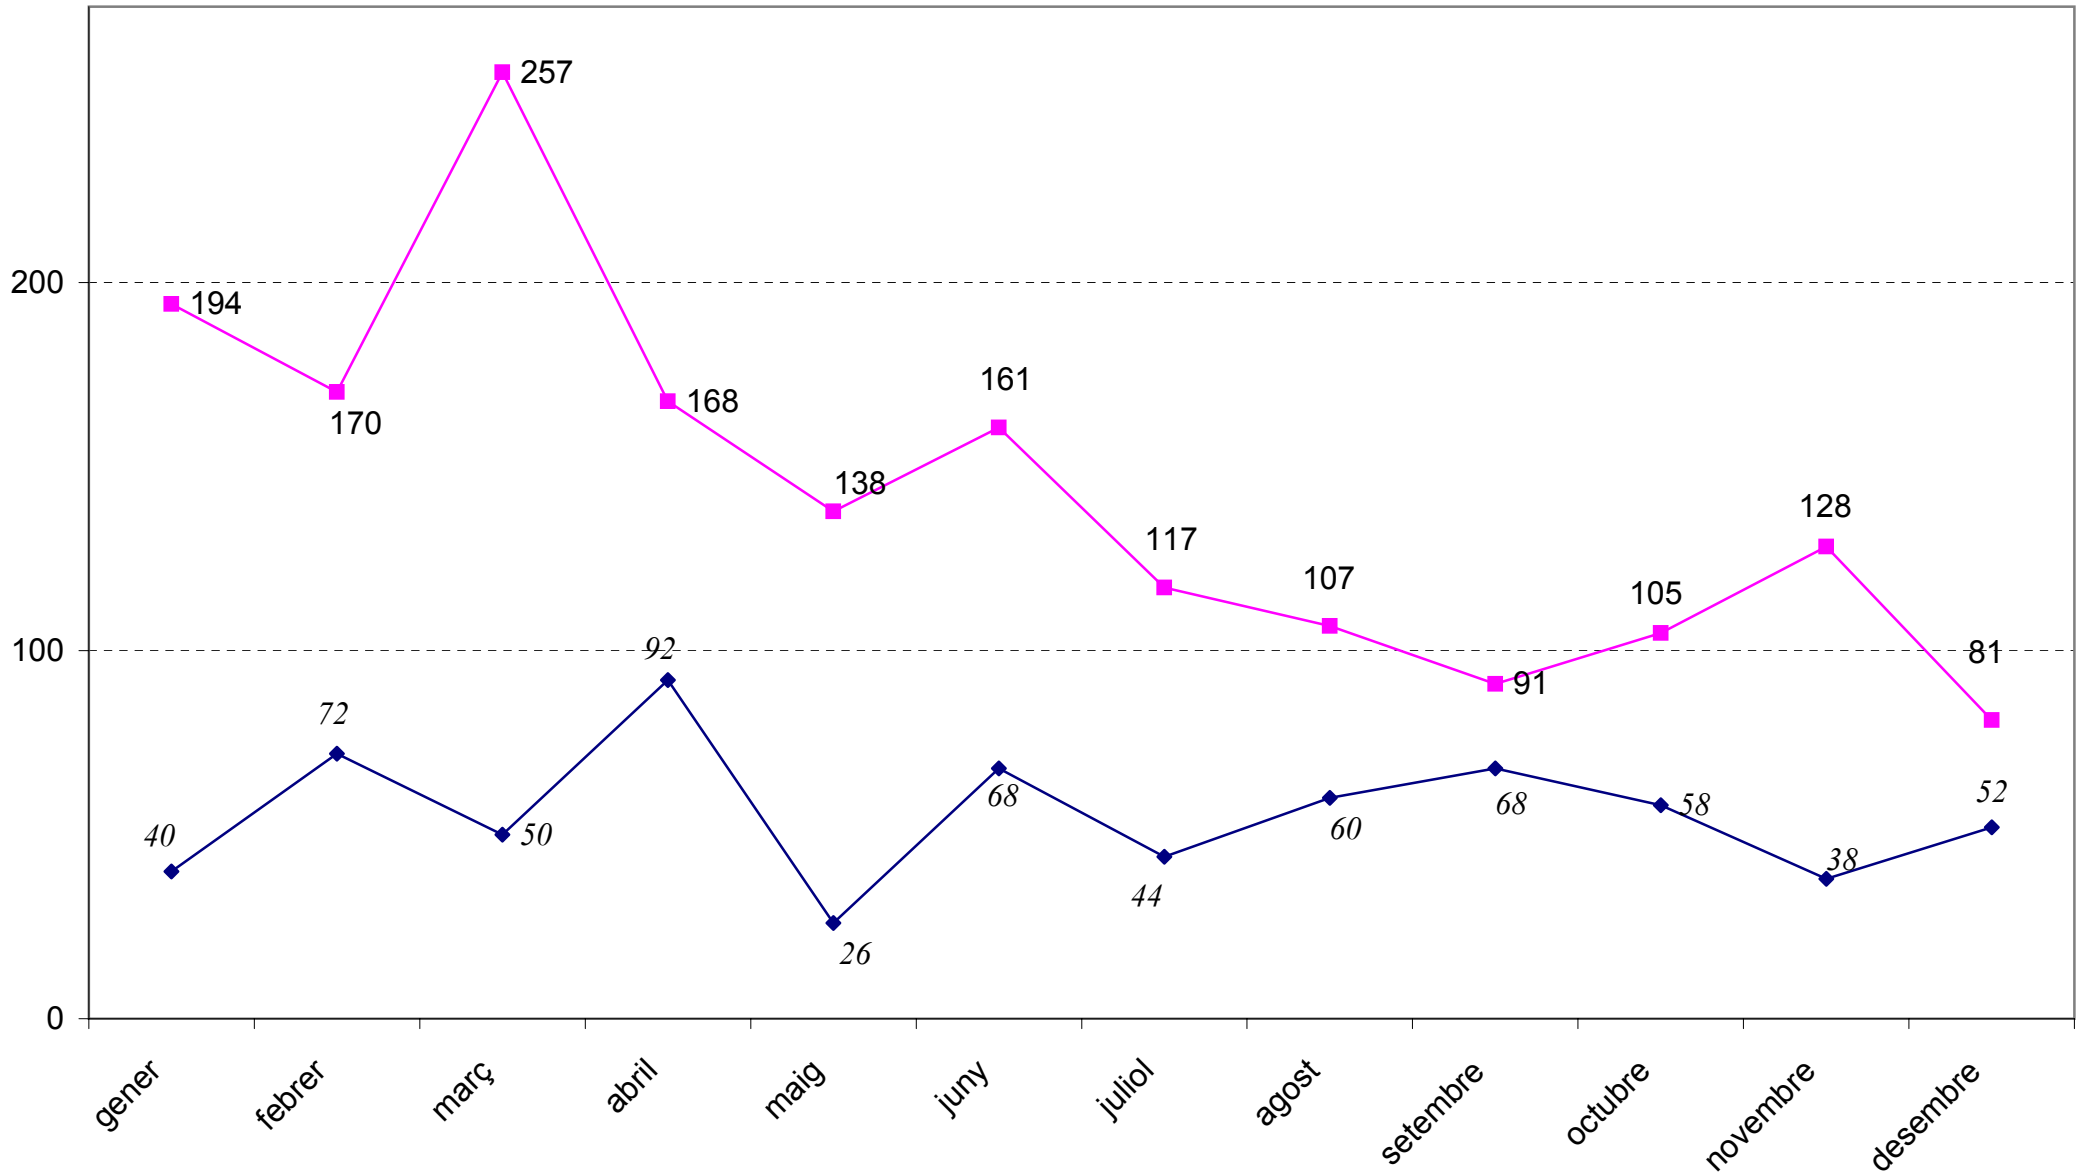

Any 2004 - Contratació temporal per mesos

- —◆— Contractes signats
- —■— Promig dies contractats