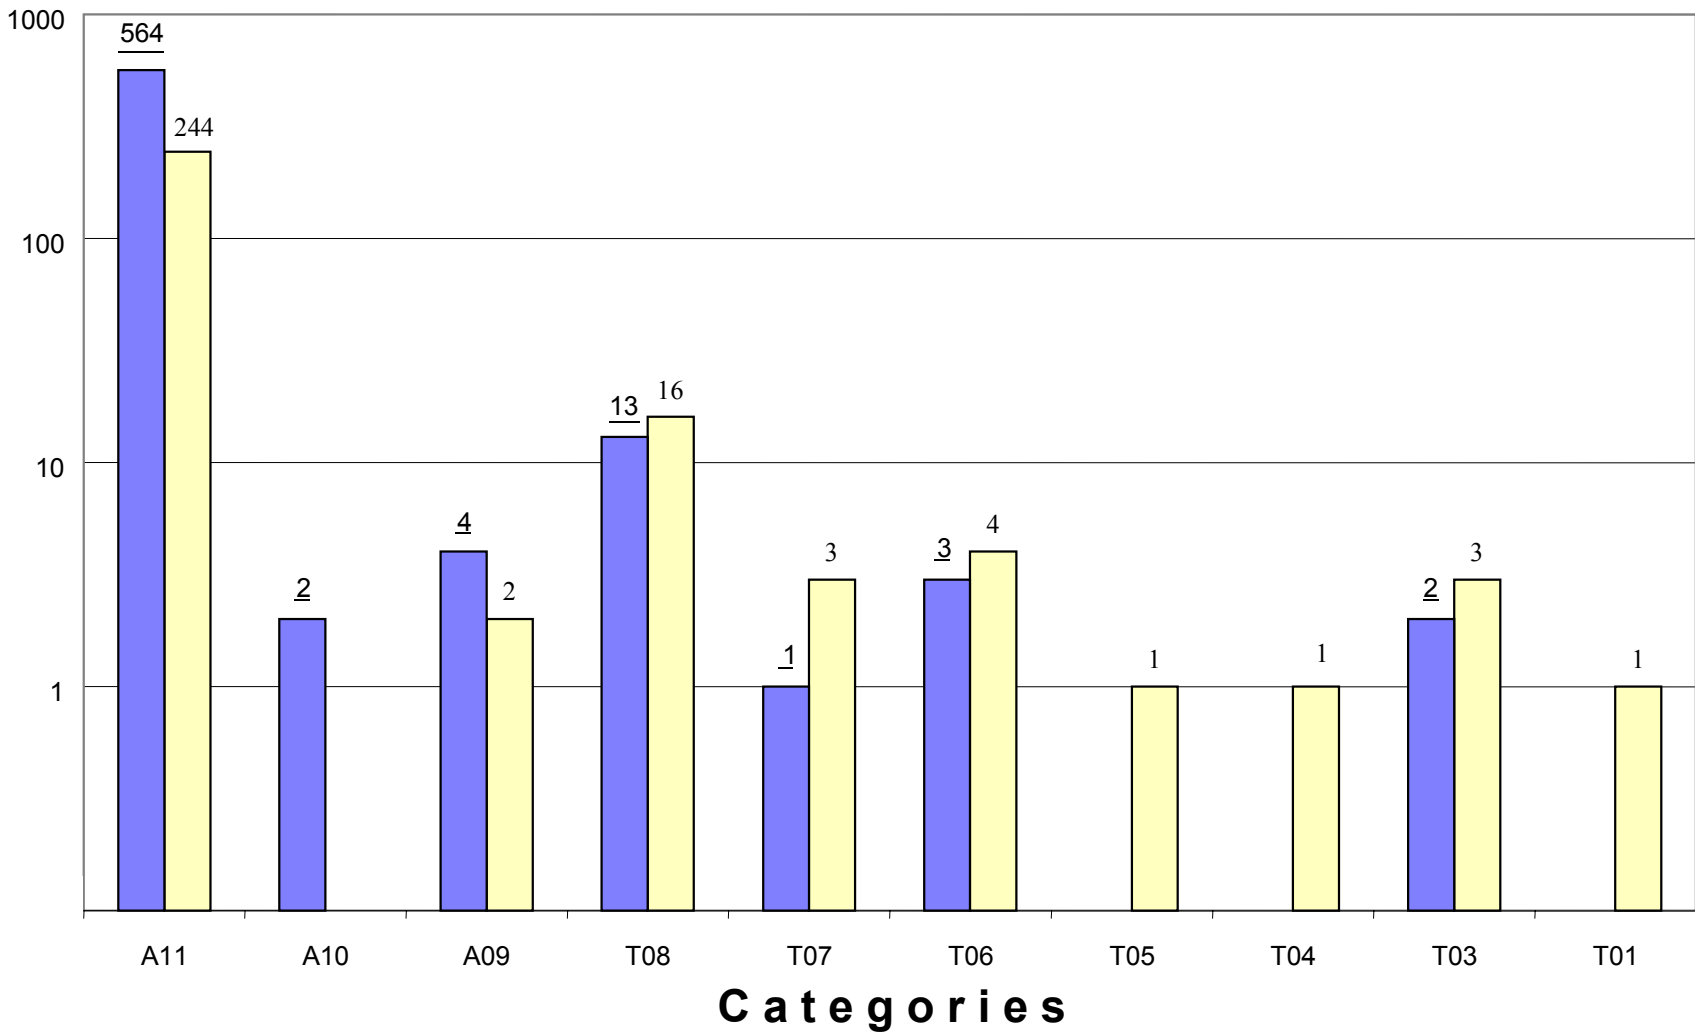

Any 2004 - Categories contractades per gènere

■ Dones

■ Homes