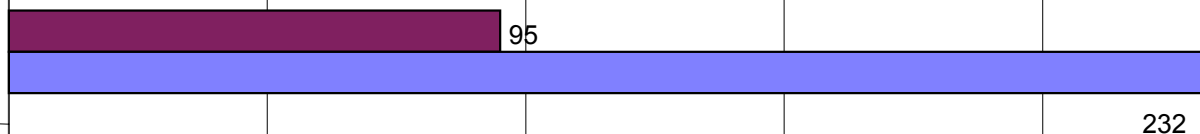

Any 2004 - Contratació per gènere

Any 2004 - Tipus de contracte i durada mitjana en dies

Any 2004 - Contractes utilitzats per gènere

Homes Dones

0 50 100 150 200 250

Pràctiques

Interinitat

Circunst. de la producció