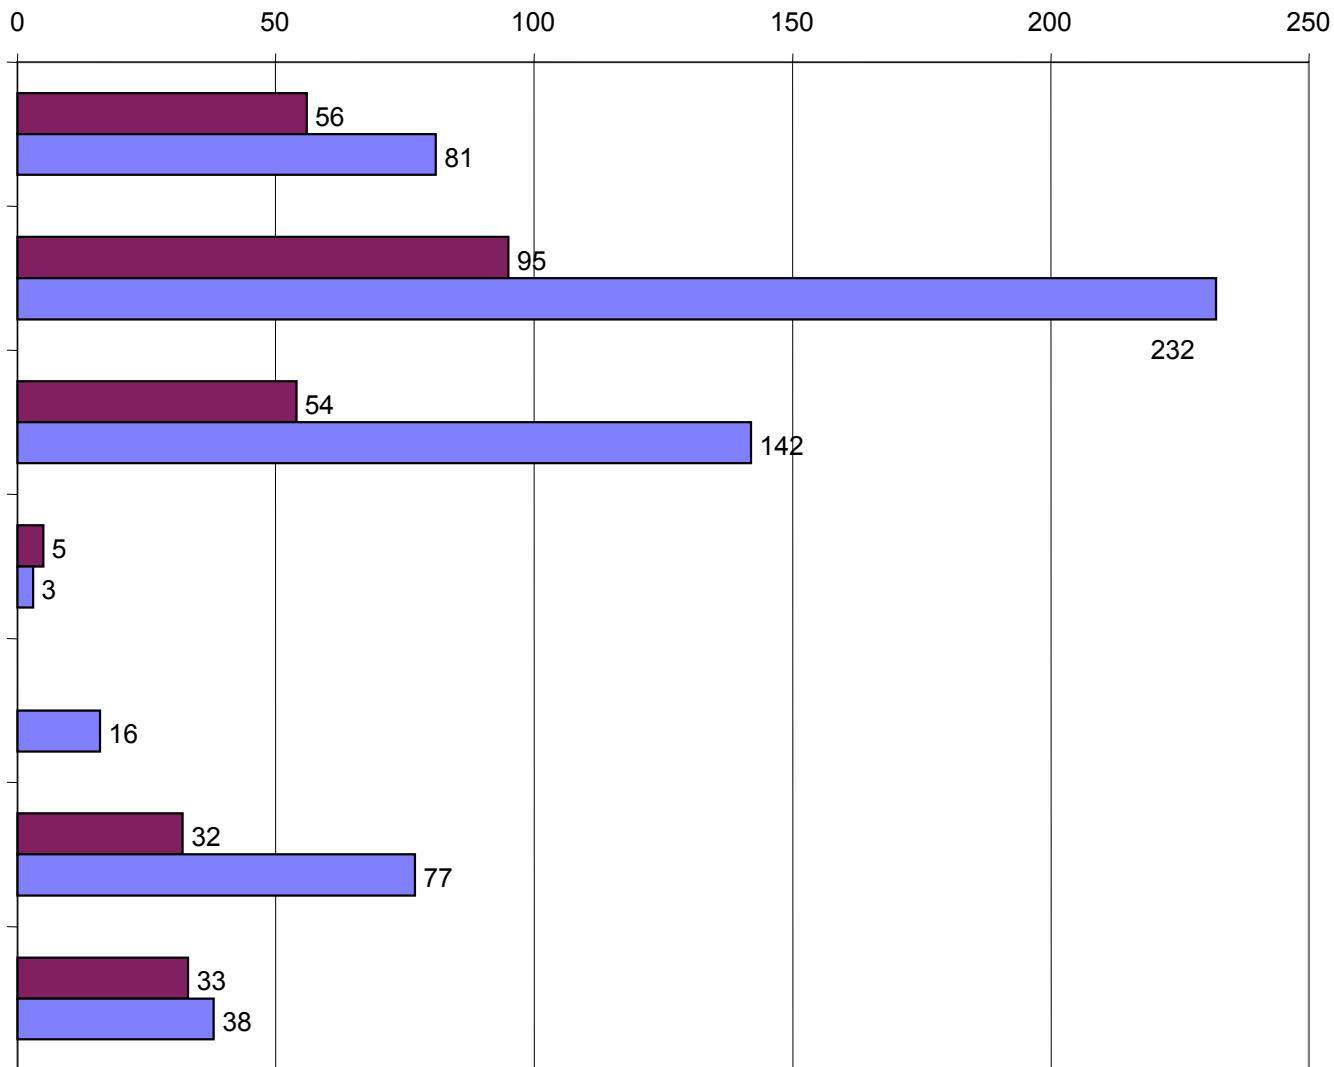

# Año 2004 - Contratación por género

# Año 2004 - Tipo de contrato y duración media en días

■ Duración media

□ Contratos firmados

# Año 2004 - Contratos utilizados por género

Hombres

Mujeres

# Año 2004 - Categorías contratadas por género

■ Mujeres

■ Hombres