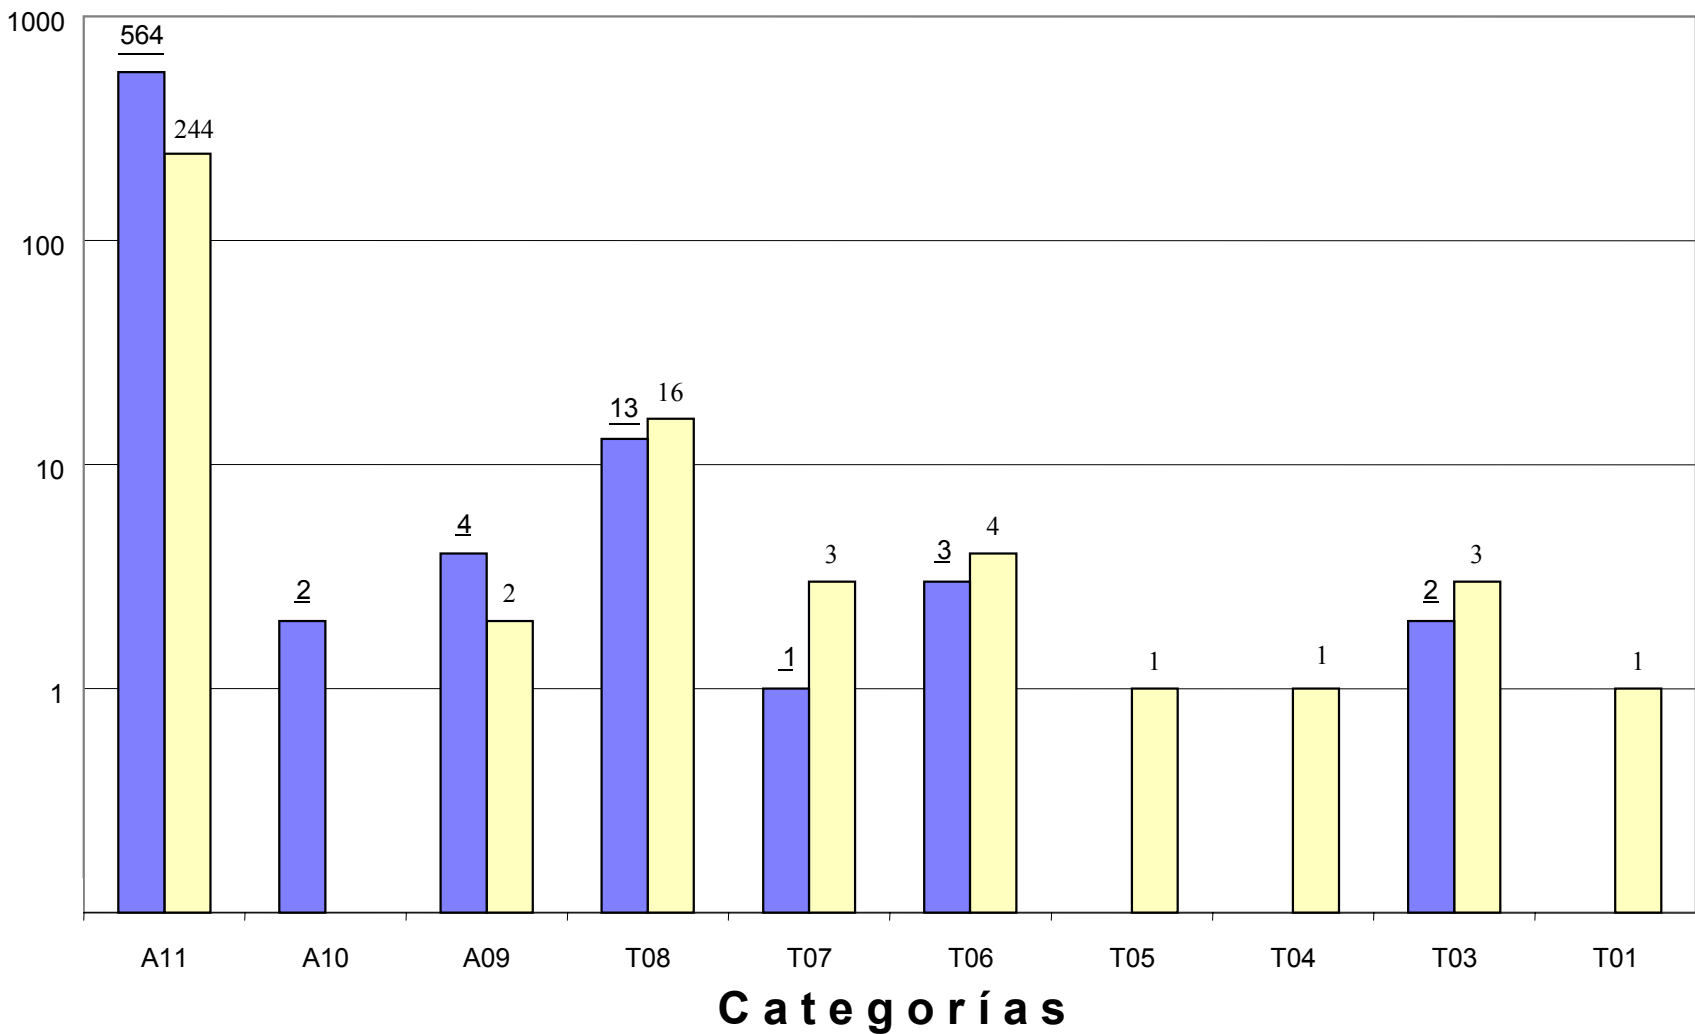

# Año 2004 - Contratación por género

# Año 2004 - Tipo de contrato y duración media en días

■ Duración media

□ Contratos firmados

# Año 2004 - Contratos utilizados por género

Hombres

Mujeres

# Año 2004 - Categorías contratadas por género

■ Mujeres

■ Hombres