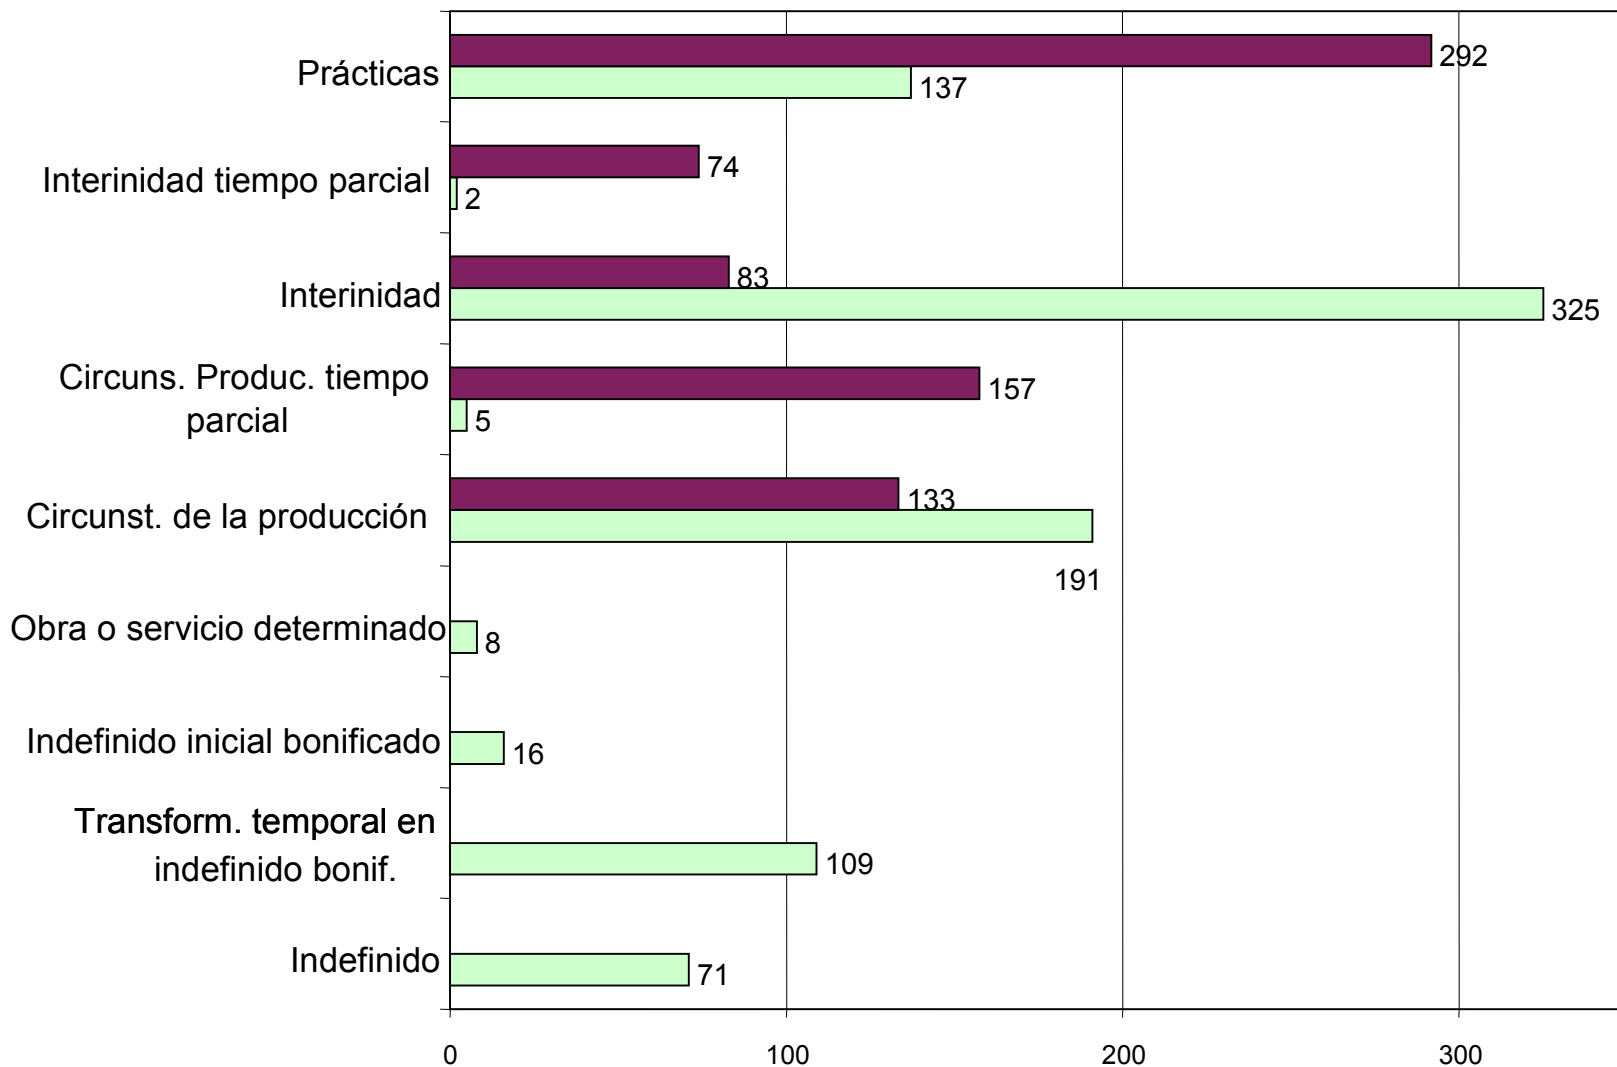

# Año 2004 - Contratación por género

# Año 2004 - Tipo de contrato y duración media en días

■ Duración media

□ Contratos firmados