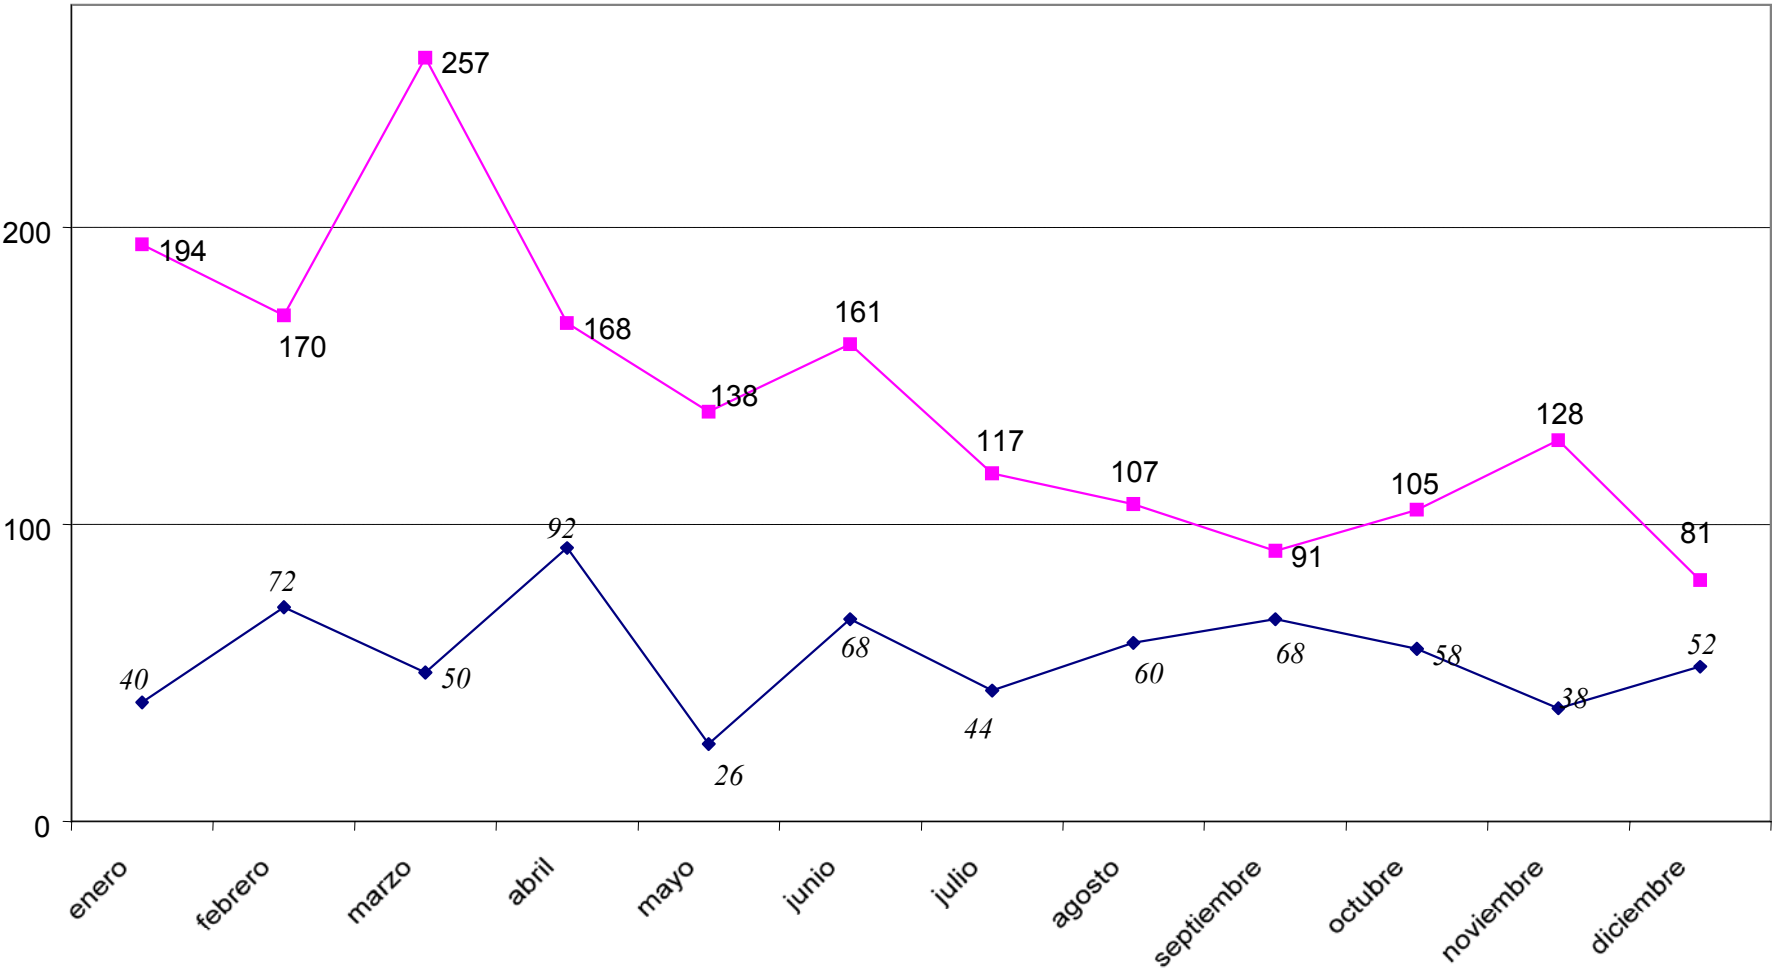

# Año 2004 - Contratos utilizados por género

Hombres

Mujeres

# Año 2004 - Categorías contratadas por género

■ Mujeres

■ Hombres

# Año 2004 - Contratación temporal por meses

- Promedio días contratados
- ◆ Contratos firmados