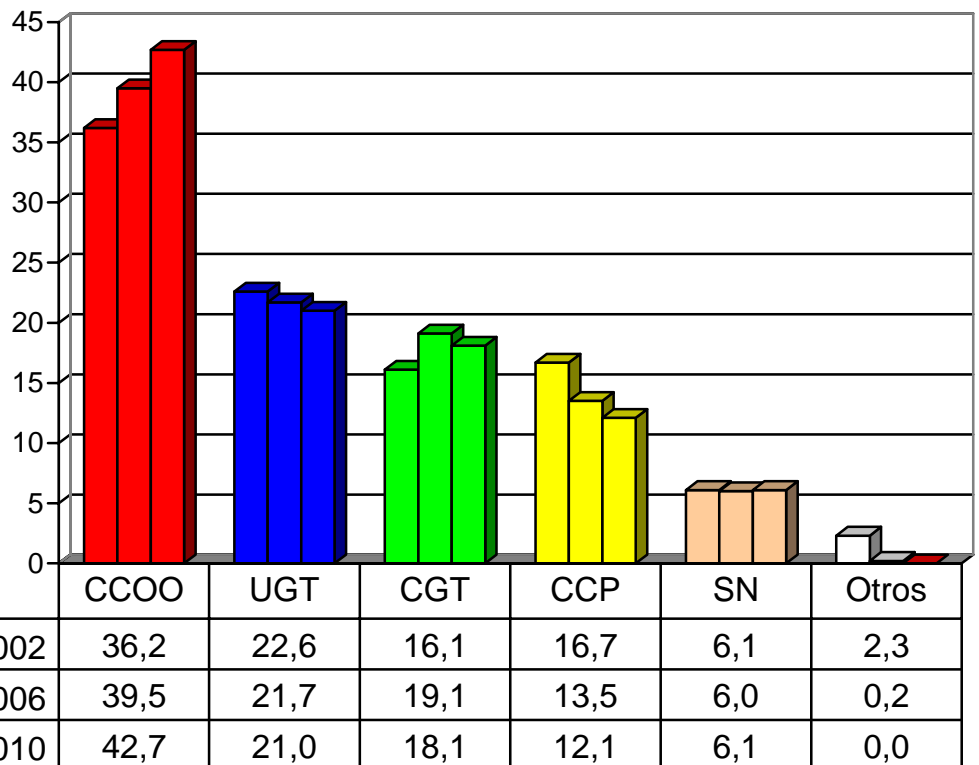

EVOLUCIÓN REPRESENTACIÓN SINDICAL EN BBVA

COMFIA **CCOO** **BBVA** sección sindical

Tel. 91 594 42 36 - 93 401 53 33 - Fax 93 401 43 15 - bbvaccOO@comfia.ccoo.es - www.comfia.net/bbva
adherida a la **unión network international**