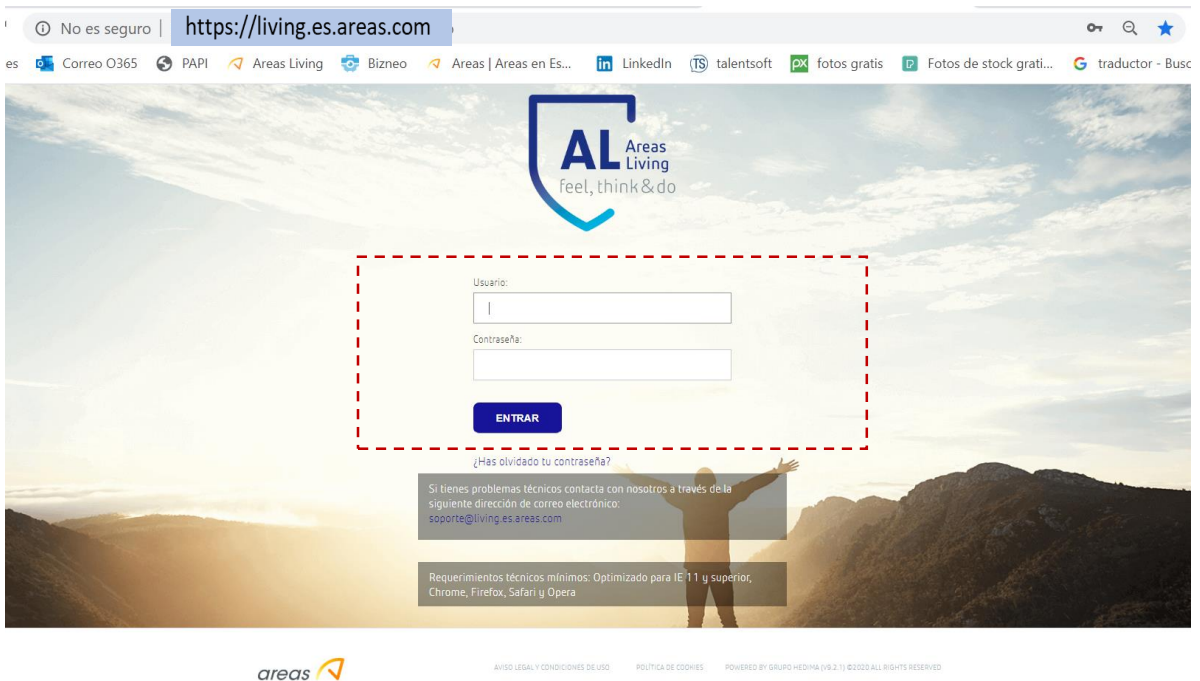

¿Cómo accedo a Areas Living?

1. Abre tu navegador de Internet de tu dispositivo (Internet Explorer, Chrome, Mozilla, Safari...)
2. Escribe <https://living.es.areas.com> en la barra de navegación superior

3. Introduce tu usuario y contraseña
4. Tu usuario es un código alfabético que encontrarás en tu nómina tipo *pmartinghxy*
5. La contraseña, si es la primera vez que accedes, es el mismo nombre de usuario. El sistema te pedirá que la cambies al acceder.
6. Si ya has accedido antes pero no recuerdas tu contraseña envía un mensaje a areasliving@living.es.areas.com y te la resetearemos.