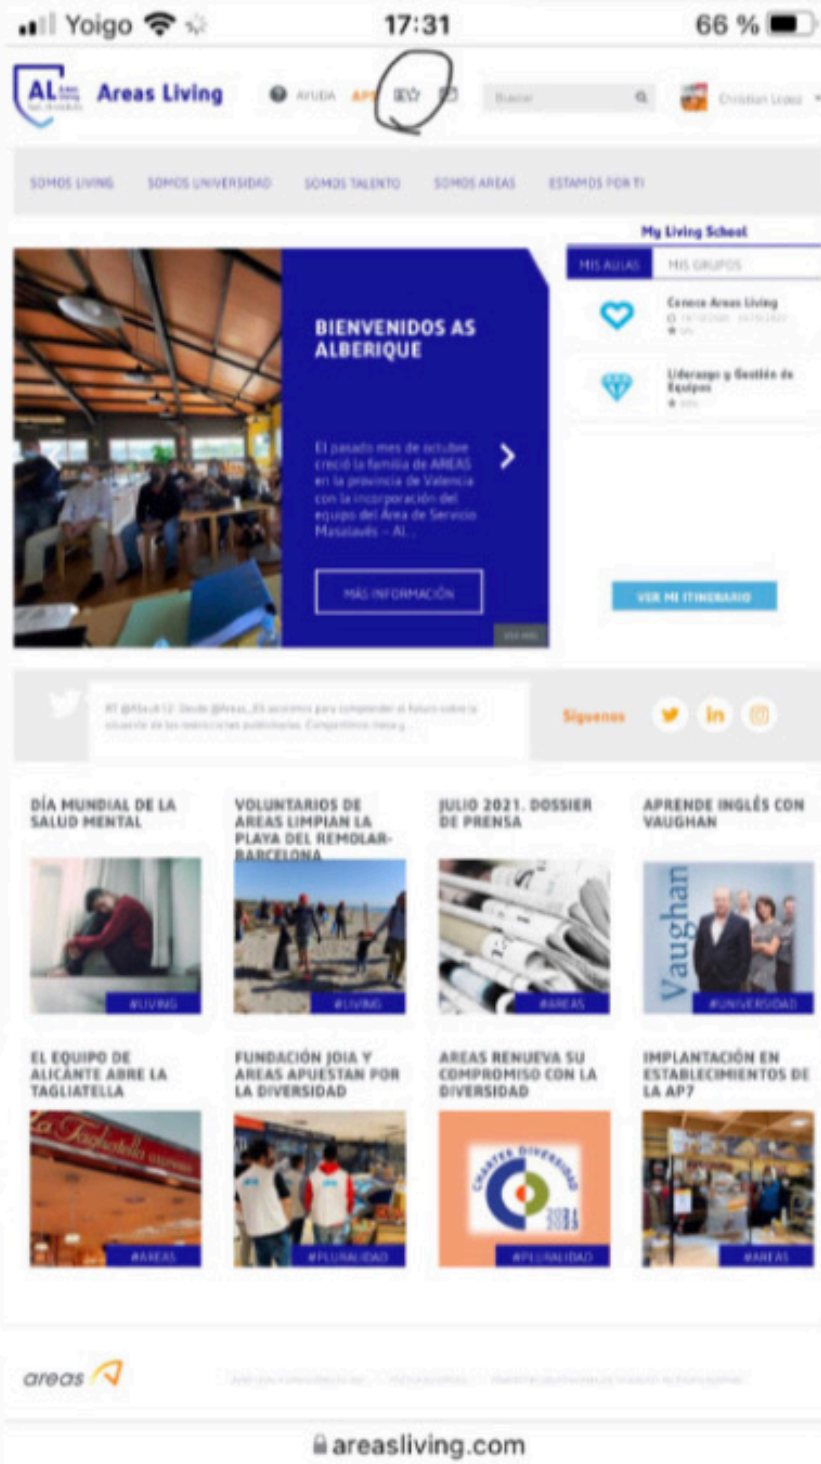

Queremos comunicar a la totalidad de la plantilla, que la tarjeta de empleado de Areas dejará de ser efectiva físicamente como venía siéndolo, y pasará a ser digital mediante un código “QR”.

La nueva tarjeta la podéis descargar desde la aplicación de Areas living, podréis acceder todas las veces que queráis para hacer uso de ella, aunque recomendamos para las compañeras y compañeros que les cuesta entrar en la aplicación, realizar una foto o una captura de pantalla , y guardarla para poder disponer de ella de una manera más fácil y rápida.

A continuación os contamos cómo acceder a ella.

¡¡CCOO TE INFORMA!!

¡¡CCOO TE CUIDA!!

Tlfn: 682 67 15 37

areas-madrid@servicios.ccoo.es

Afíliate

Una vez accedas con tú contraseña a la aplicación de Areas living, solo tendrás que pinchar en el icono subrayado con un círculo y podrás acceder a ella.