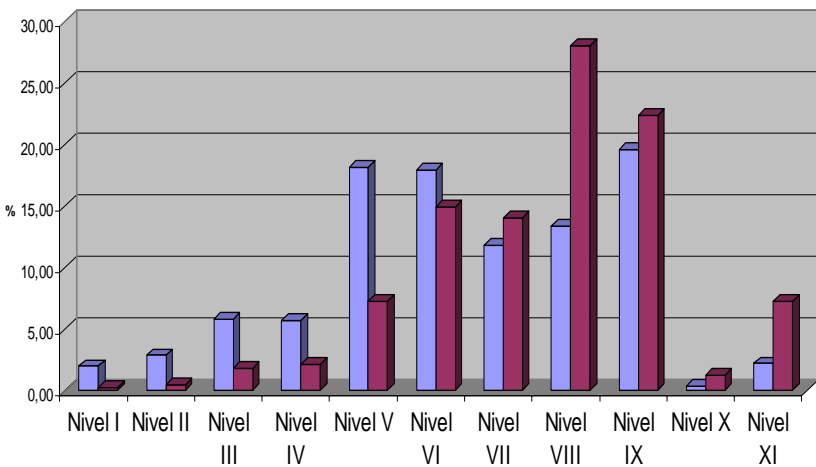

ANALISIS PLANTILLA BBVA

31.12.2005

Género

31.12.04

31.12.05

Tipos de contrato

Hombres 31.12.2004

Hombres 31.12.05

Mujeres 31.12.2004

Mujeres 31.12.05

Categorías

Hombres. 31.12.04

Hombres 31.12.05

Mujeres. 31.12.04

Mujeres 31.12.05

Niveles técnicos agrupados

Hombres 31.12.04

Hombres 31.12.05

Mujeres 31.12.04

Mujeres 31.12.05

Niveles

Hombres 31.12.04

Hombres 31.12.05

Mujeres 31.12.04

Mujeres 31.12.05

Niveles

31.12.04

31.12.05