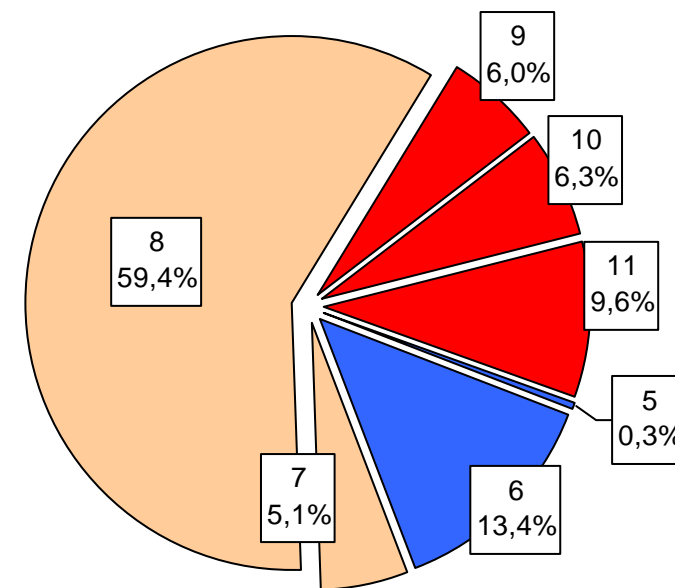

Promoción 2001 - Varones - RED - 239

Promoción 2001 - Varones

PROMOCIÓN 2001 - RED

Nivel	Varones	Mujeres	Dif %
I			
II			
III			
IV			
V	2	1	-0.5%
VI	60	45	-11,7%
VII	10	17	+0,9%
VIII	140	199	+0,8%
IX	9	20	+2,2%
X	4	21	+4,6%
XI	14	32	+3,7%
Total	239	335	

Promoción 2001 - Mujeres - RED - 335

Promoción 2001 - Mujeres

Datos sobre CENSO BBVA a 31/12/05

Se han considerado como Adm. Central (AC) las oficinas 0060, 0065, 0995, 1128, 2153, 2168, 2186, 2197, 2225, 2490, 4000 y 6016 de Bilbao y Madrid. Como Red, el resto.