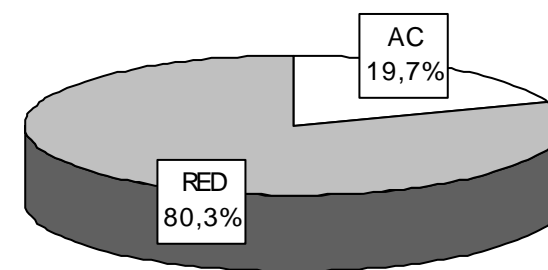

Promoción 2001 - Varones - RED - 239

Promoción 2001 - Varones

PROMOCIÓN 2001 - RED

Nivel	Varones	Mujeres	Dif %
I			
II			
III			
IV			
V	2	1	-0.5%
VI	60	45	-11,7%
VII	10	17	+0,9%
VIII	140	199	+0,8%
IX	9	20	+2,2%
X	4	21	+4,6%
XI	14	32	+3,7%
Total	239	335	

Promoción 2001 - Mujeres - RED - 335

Promoción 2001 - Mujeres

Datos sobre CENSO BBVA a 31/12/05

Se han considerado como Adm. Central (AC) las oficinas 0060, 0065, 0995, 1128, 2153, 2168, 2186, 2197, 2225, 2490, 4000 y 6016 de Bilbao y Madrid. Como Red, el resto.