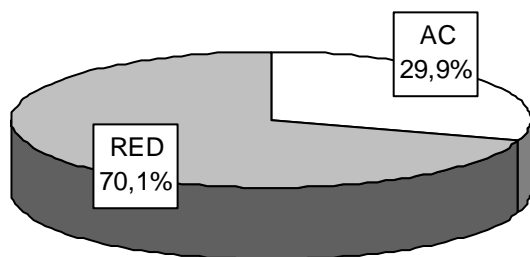

Promoción 2001 - Varones - RED - 239

Promoción 2001 - Varones

PROMOCIÓN 2001 - RED

Nivel	Varones	Mujeres	Dif %
I			
II			
III			
IV			
V	2	1	-0.5%
VI	60	45	-11,7%
VII	10	17	+0,9%
VIII	140	199	+0,8%
IX	9	20	+2,2%
X	4	21	+4,6%
XI	14	32	+3,7%
Total	239	335	

Promoción 2001 - Mujeres - RED - 335

Promoción 2001 - Mujeres

Datos sobre CENSO BBVA a 31/12/05

Se han considerado como Adm. Central (AC) las oficinas 0060, 0065, 0995, 1128, 2153, 2168, 2186, 2197, 2225, 2490, 4000 y 6016 de Bilbao y Madrid. Como Red, el resto.