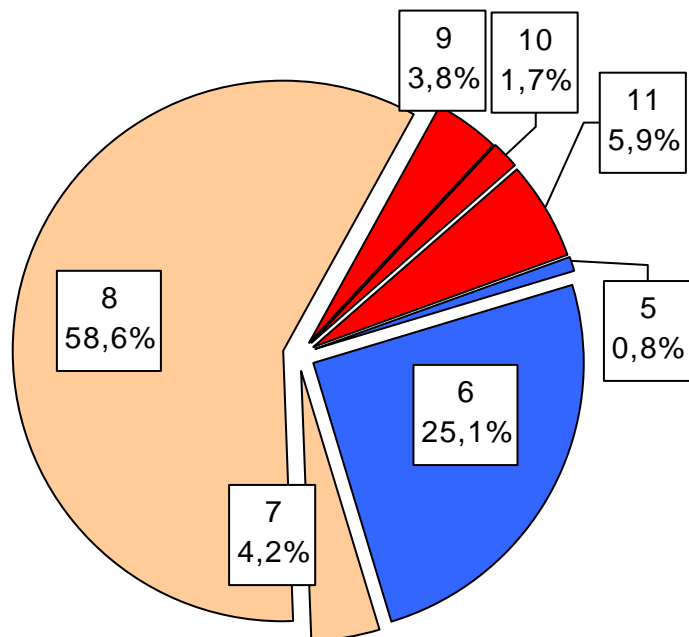

Promoción 2001 - Varones - RED - 239

Promoción 2001 - Varones

PROMOCIÓN 2001 - RED

Nivel	Varones	Mujeres	Dif %
I			
II			
III			
IV			
V	2	1	-0.5%
VI	60	45	-11,7%
VII	10	17	+0,9%
VIII	140	199	+0,8%
IX	9	20	+2,2%
X	4	21	+4,6%
XI	14	32	+3,7%
Total	239	335	

Promoción 2001 - Mujeres - RED - 335

Promoción 2001 - Mujeres

Datos sobre CENSO BBVA a 31/12/05

Se han considerado como Adm. Central (AC) las oficinas 0060, 0065, 0995, 1128, 2153, 2168, 2186, 2197, 2225, 2490, 4000 y 6016 de Bilbao y Madrid. Como Red, el resto.